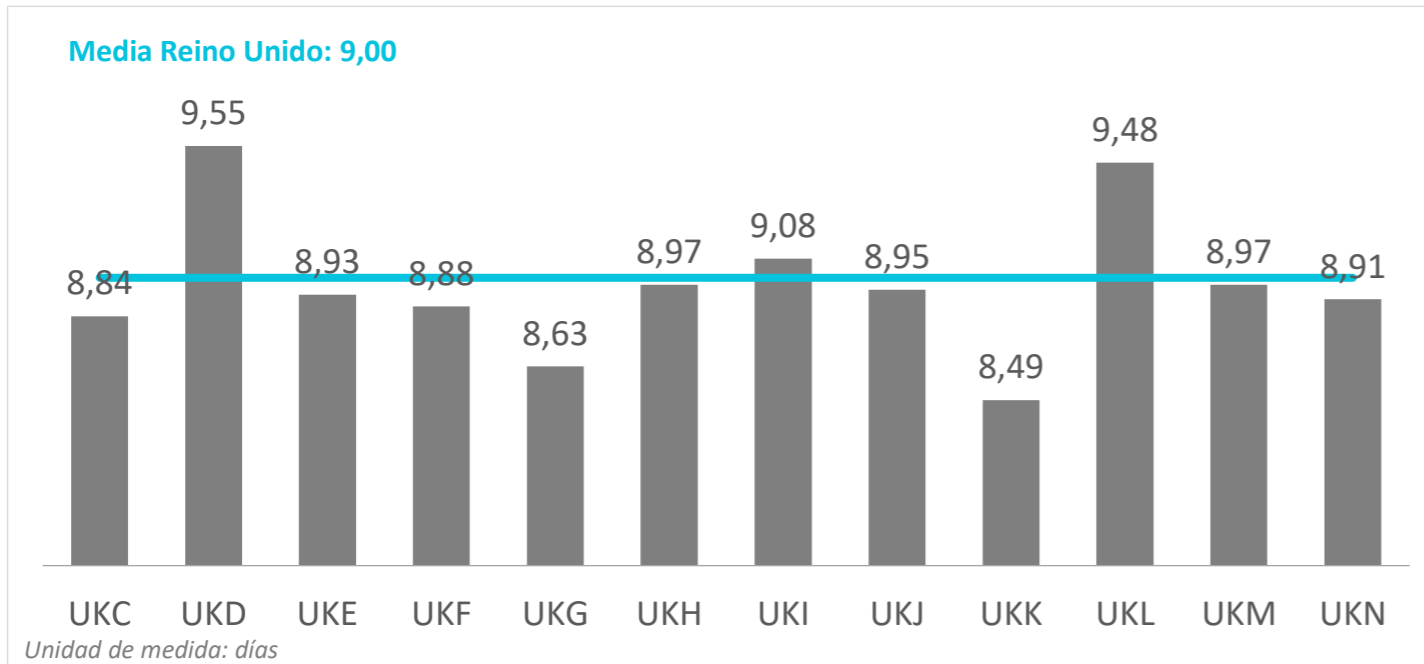

Gasto por turista y día según regiones Reino Unido (2021)

CANARIAS: gasto por turista y día según región de origen (NUTS1)

Código Región (NUTS1)	Principales ciudades
UKC	North-East Teesside y Newcastle
UKD	North-West Manchester y Liverpool
UKE	Yorkshire and The Humber Leeds y Sheffield
UKF	East Midlands Nottingham
UKG	West Midlands Birmingham
UKH	East of England Cambridge
UKI	London London
UKJ	South-East Oxford
UKK	South-West Bristol y Bath
UKL	Wales Cardiff
UKM	Scotland Glasgow y Edinburgh
UKN	Northern Ireland Belfast

Gasto por turista y viaje según regiones Reino Unido (2021)

CANARIAS: gasto por turista y viaje según región de origen (NUTS1)

Código Región (NUTS1)	Principales ciudades
UKC	North-East Teesside y Newcastle
UKD	North-West Manchester y Liverpool
UKE	Yorkshire and The Humber Leeds y Sheffield
UKF	East Midlands Nottingham
UKG	West Midlands Birmingham
UKH	East of England Cambridge
UKI	London London
UKJ	South-East Oxford
UKK	South-West Bristol y Bath
UKL	Wales Cardiff
UKM	Scotland Glasgow y Edinburgh
UKN	Northern Ireland Belfast

Estancia media según regiones Reino Unido (2021)

CANARIAS: estancia media (días) según región de origen (NUTS1)

Código Región (NUTS1)	Principales ciudades
UKC	North-East Teesside y Newcastle
UKD	North-West Manchester y Liverpool
UKE	Yorkshire and The Humber Leeds y Sheffield
UKF	East Midlands Nottingham
UKG	West Midlands Birmingham
UKH	East of England Cambridge
UKI	London London
UKJ	South-East Oxford
UKK	South-West Bristol y Bath
UKL	Wales Cardiff
UKM	Scotland Glasgow y Edinburgh
UKN	Northern Ireland Belfast