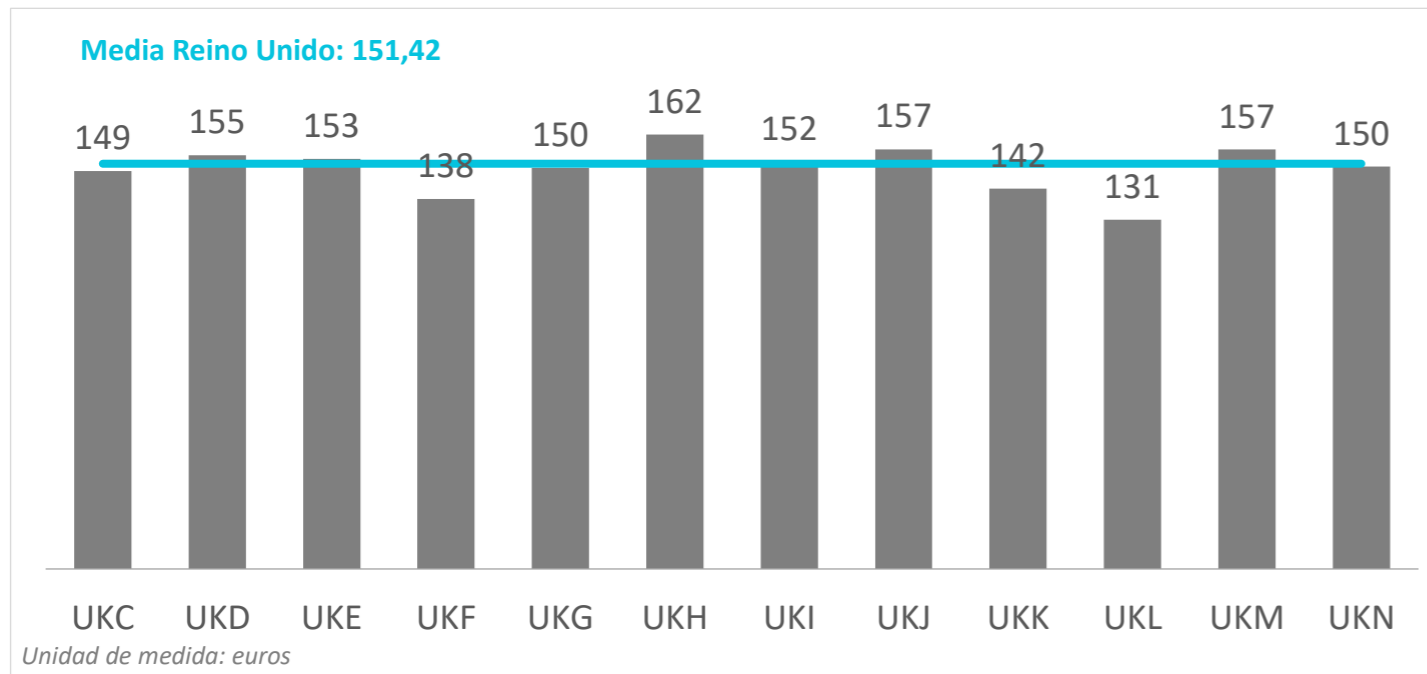

Turismo receptivo según regiones Reino Unido (2021)

CANARIAS: llegadas de turistas según región de origen (NUTS1)

Código Región (NUTS1)	Principales ciudades	Peso	
UKC	North-East	Teesside y Newcastle	3,2%
UKD	North-West	Manchester y Liverpool	11,8%
UKE	Yorkshire and The Humber	Leeds y Sheffield	7,1%
UKF	East Midlands	Nottingham	8,3%
UKG	West Midlands	Birmingham	8,2%
UKH	East of England	Cambridge	9,4%
UKI	London	London	14,5%
UKJ	South-East	Oxford	11,1%
UKK	South-West	Bristol y Bath	7,3%
UKL	Wales	Cardiff	3,7%
UKM	Scotland	Glasgow y Edinburgh	11,8%
UKN	Northern Ireland	Belfast	3,0%

Facturación turística (millones de €) según regiones Reino Unido (2021)

CANARIAS: facturación (mill. de €) según región de origen (NUTS1)

Código Región (NUTS1)	Principales ciudades
UKC	North-East Teesside y Newcastle
UKD	North-West Manchester y Liverpool
UKE	Yorkshire and The Humber Leeds y Sheffield
UKF	East Midlands Nottingham
UKG	West Midlands Birmingham
UKH	East of England Cambridge
UKI	London London
UKJ	South-East Oxford
UKK	South-West Bristol y Bath
UKL	Wales Cardiff
UKM	Scotland Glasgow y Edinburgh
UKN	Northern Ireland Belfast

Gasto por turista y día según regiones Reino Unido (2021)

CANARIAS: gasto por turista y día según región de origen (NUTS1)

Código Región (NUTS1)	Principales ciudades
UKC	North-East Teesside y Newcastle
UKD	North-West Manchester y Liverpool
UKE	Yorkshire and The Humber Leeds y Sheffield
UKF	East Midlands Nottingham
UKG	West Midlands Birmingham
UKH	East of England Cambridge
UKI	London London
UKJ	South-East Oxford
UKK	South-West Bristol y Bath
UKL	Wales Cardiff
UKM	Scotland Glasgow y Edinburgh
UKN	Northern Ireland Belfast