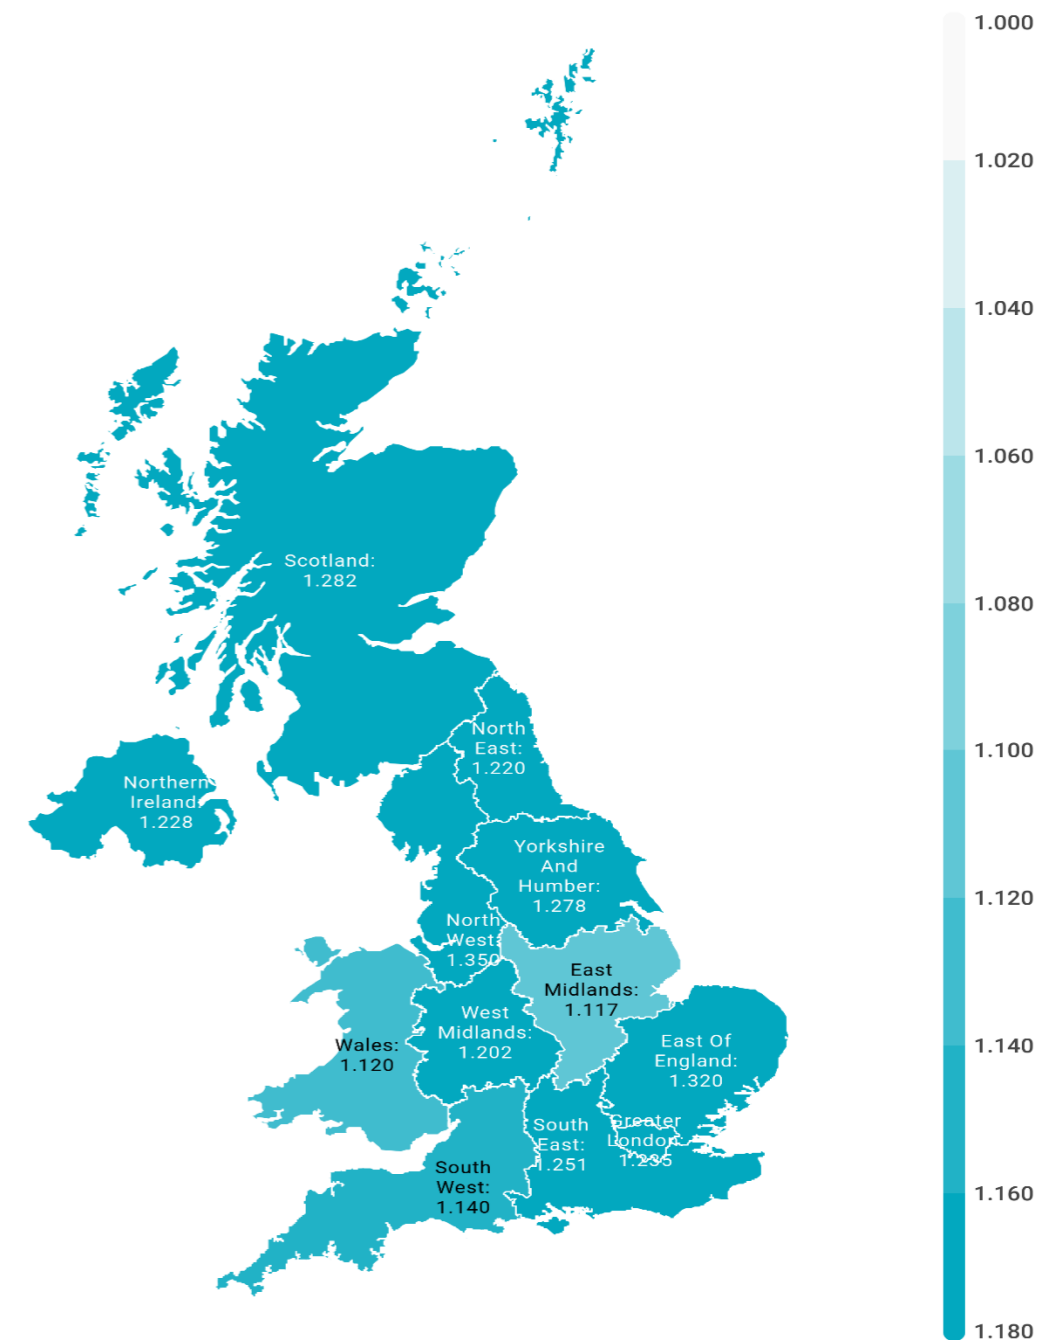

Turismo receptivo según regiones Reino Unido (2021)

CANARIAS: llegadas de turistas según región de origen (NUTS1)

Código Región (NUTS1)	Principales ciudades	Peso	
UKC	North-East	Teesside y Newcastle	3,2%
UKD	North-West	Manchester y Liverpool	11,8%
UKE	Yorkshire and The Humber	Leeds y Sheffield	7,1%
UKF	East Midlands	Nottingham	8,3%
UKG	West Midlands	Birmingham	8,2%
UKH	East of England	Cambridge	9,4%
UKI	London	London	14,5%
UKJ	South-East	Oxford	11,1%
UKK	South-West	Bristol y Bath	7,3%
UKL	Wales	Cardiff	3,7%
UKM	Scotland	Glasgow y Edinburgh	11,8%
UKN	Northern Ireland	Belfast	3,0%

Gasto por turista y día según regiones Reino Unido (2021)

CANARIAS: gasto por turista y día según región de origen (NUTS1)

Código Región (NUTS1)	Principales ciudades
UKC	North-East Teesside y Newcastle
UKD	North-West Manchester y Liverpool
UKE	Yorkshire and The Humber Leeds y Sheffield
UKF	East Midlands Nottingham
UKG	West Midlands Birmingham
UKH	East of England Cambridge
UKI	London London
UKJ	South-East Oxford
UKK	South-West Bristol y Bath
UKL	Wales Cardiff
UKM	Scotland Glasgow y Edinburgh
UKN	Northern Ireland Belfast

Estancia media según regiones Reino Unido (2021)

CANARIAS: estancia media (días) según región de origen (NUTS1)

Código Región (NUTS1)	Principales ciudades
UKC	North-East Teesside y Newcastle
UKD	North-West Manchester y Liverpool
UKE	Yorkshire and The Humber Leeds y Sheffield
UKF	East Midlands Nottingham
UKG	West Midlands Birmingham
UKH	East of England Cambridge
UKI	London London
UKJ	South-East Oxford
UKK	South-West Bristol y Bath
UKL	Wales Cardiff
UKM	Scotland Glasgow y Edinburgh
UKN	Northern Ireland Belfast