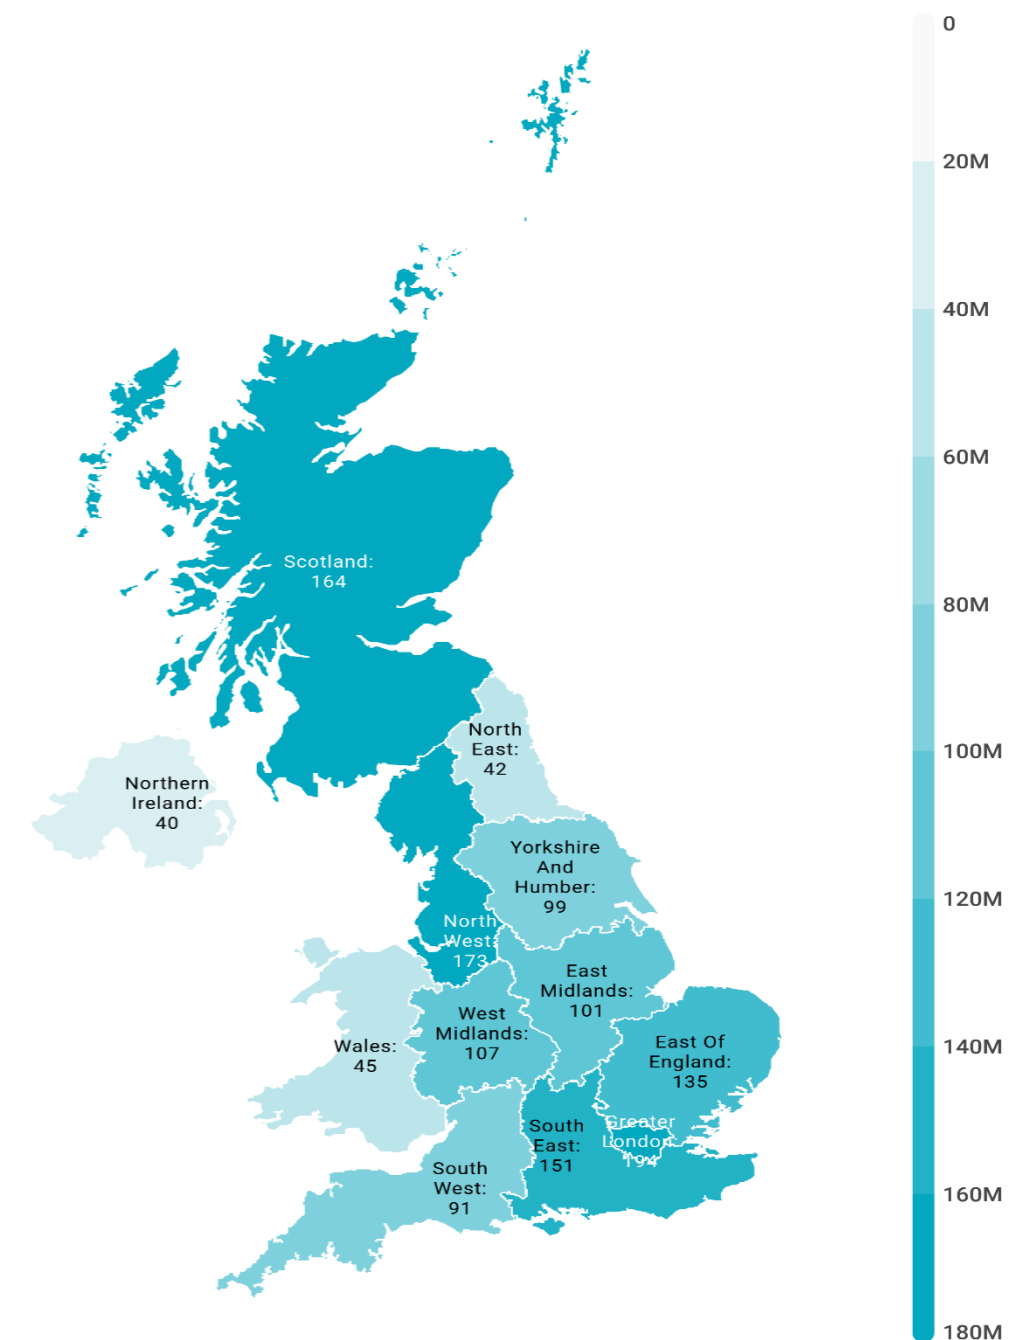

Facturación turística (millones de €) según regiones Reino Unido (2021)

CANARIAS: facturación (mill. de €) según región de origen (NUTS1)

Código Región (NUTS1)	Principales ciudades
UKC	North-East Teesside y Newcastle
UKD	North-West Manchester y Liverpool
UKE	Yorkshire and The Humber Leeds y Sheffield
UKF	East Midlands Nottingham
UKG	West Midlands Birmingham
UKH	East of England Cambridge
UKI	London London
UKJ	South-East Oxford
UKK	South-West Bristol y Bath
UKL	Wales Cardiff
UKM	Scotland Glasgow y Edinburgh
UKN	Northern Ireland Belfast