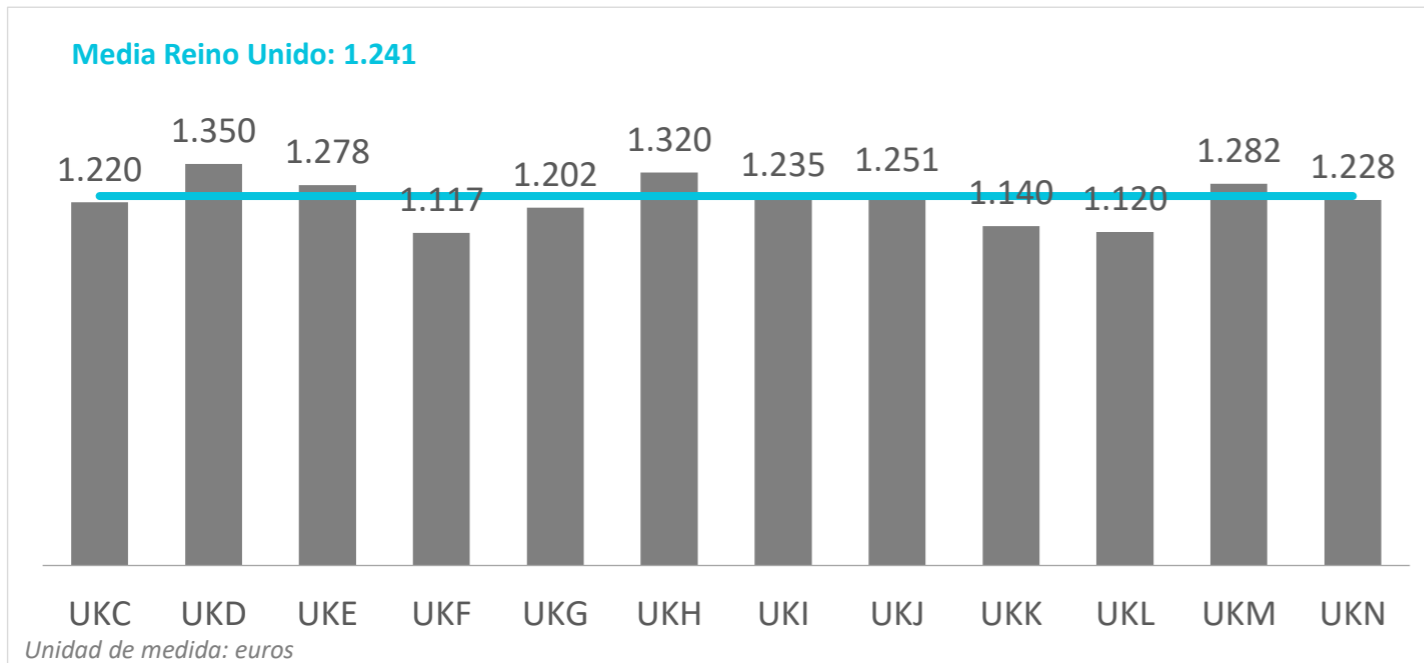

Turismo receptivo según regiones Reino Unido (2021)

CANARIAS: llegadas de turistas según región de origen (NUTS1)

Código Región (NUTS1)	Principales ciudades	Peso	
UKC	North-East	Teesside y Newcastle	3,2%
UKD	North-West	Manchester y Liverpool	11,8%
UKE	Yorkshire and The Humber	Leeds y Sheffield	7,1%
UKF	East Midlands	Nottingham	8,3%
UKG	West Midlands	Birmingham	8,2%
UKH	East of England	Cambridge	9,4%
UKI	London	London	14,5%
UKJ	South-East	Oxford	11,1%
UKK	South-West	Bristol y Bath	7,3%
UKL	Wales	Cardiff	3,7%
UKM	Scotland	Glasgow y Edinburgh	11,8%
UKN	Northern Ireland	Belfast	3,0%

Gasto por turista y día según regiones Reino Unido (2021)

CANARIAS: gasto por turista y día según región de origen (NUTS1)

Código Región (NUTS1)	Principales ciudades
UKC	North-East Teesside y Newcastle
UKD	North-West Manchester y Liverpool
UKE	Yorkshire and The Humber Leeds y Sheffield
UKF	East Midlands Nottingham
UKG	West Midlands Birmingham
UKH	East of England Cambridge
UKI	London London
UKJ	South-East Oxford
UKK	South-West Bristol y Bath
UKL	Wales Cardiff
UKM	Scotland Glasgow y Edinburgh
UKN	Northern Ireland Belfast

Gasto por turista y viaje según regiones Reino Unido (2021)

CANARIAS: gasto por turista y viaje según región de origen (NUTS1)

Código Región (NUTS1)	Principales ciudades
UKC	North-East Teesside y Newcastle
UKD	North-West Manchester y Liverpool
UKE	Yorkshire and The Humber Leeds y Sheffield
UKF	East Midlands Nottingham
UKG	West Midlands Birmingham
UKH	East of England Cambridge
UKI	London London
UKJ	South-East Oxford
UKK	South-West Bristol y Bath
UKL	Wales Cardiff
UKM	Scotland Glasgow y Edinburgh
UKN	Northern Ireland Belfast