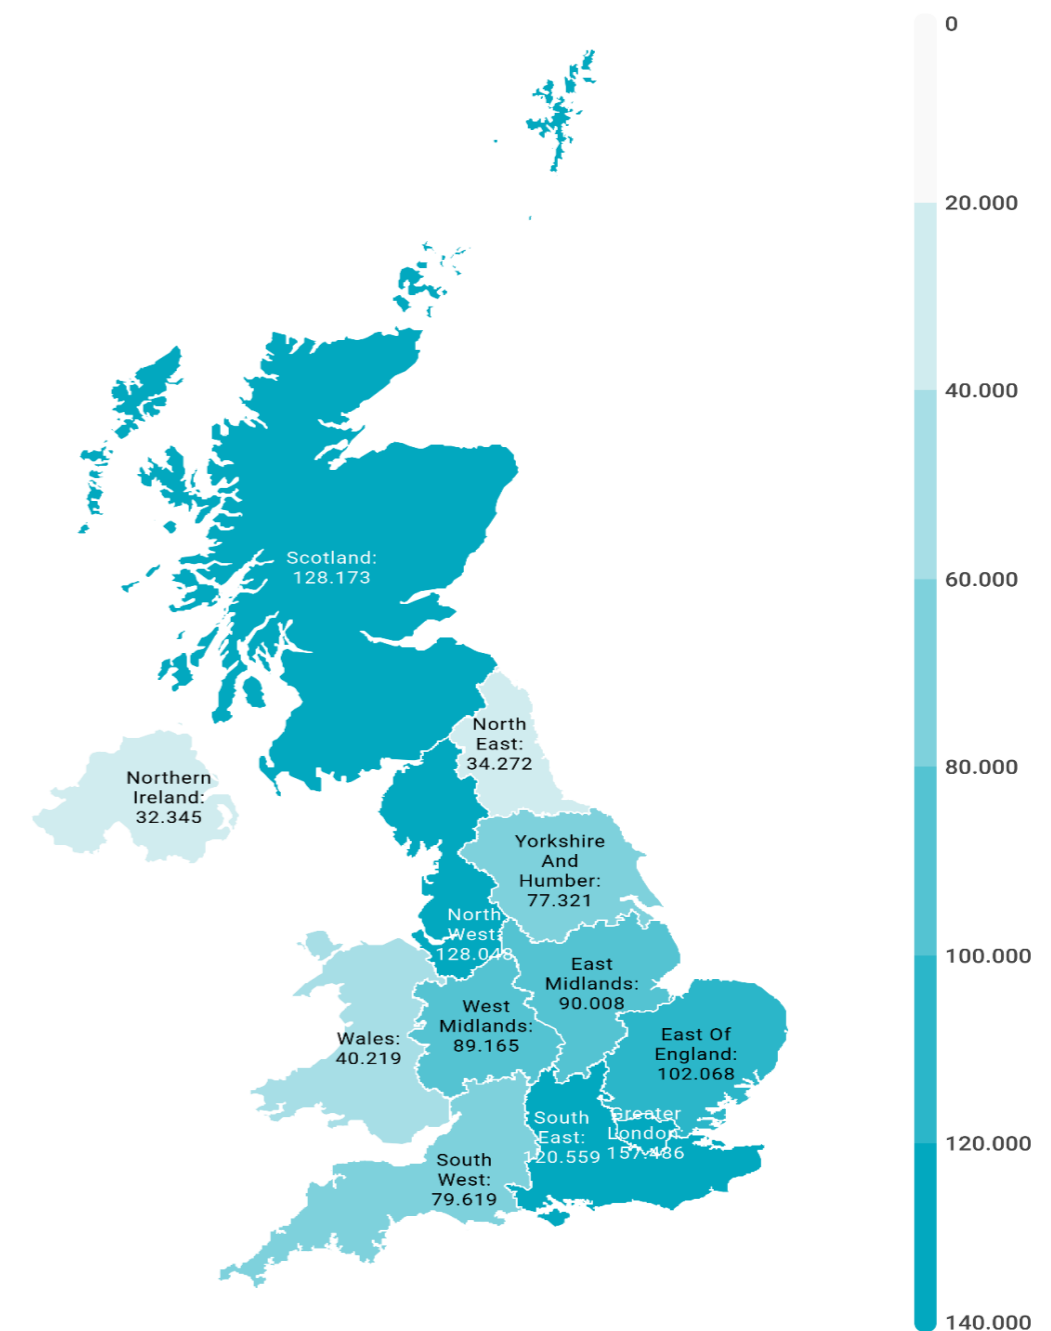

Turismo receptivo según regiones Reino Unido (2021)

CANARIAS: llegadas de turistas según región de origen (NUTS1)

Código Región (NUTS1)	Principales ciudades	Peso	
UKC	North-East	Teesside y Newcastle	3,2%
UKD	North-West	Manchester y Liverpool	11,8%
UKE	Yorkshire and The Humber	Leeds y Sheffield	7,1%
UKF	East Midlands	Nottingham	8,3%
UKG	West Midlands	Birmingham	8,2%
UKH	East of England	Cambridge	9,4%
UKI	London	London	14,5%
UKJ	South-East	Oxford	11,1%
UKK	South-West	Bristol y Bath	7,3%
UKL	Wales	Cardiff	3,7%
UKM	Scotland	Glasgow y Edinburgh	11,8%
UKN	Northern Ireland	Belfast	3,0%

Gasto por turista y día según regiones Reino Unido (2021)

CANARIAS: gasto por turista y día según región de origen (NUTS1)

Código Región (NUTS1)	Principales ciudades
UKC	North-East Teesside y Newcastle
UKD	North-West Manchester y Liverpool
UKE	Yorkshire and The Humber Leeds y Sheffield
UKF	East Midlands Nottingham
UKG	West Midlands Birmingham
UKH	East of England Cambridge
UKI	London London
UKJ	South-East Oxford
UKK	South-West Bristol y Bath
UKL	Wales Cardiff
UKM	Scotland Glasgow y Edinburgh
UKN	Northern Ireland Belfast

Estancia media según regiones Reino Unido (2021)

CANARIAS: estancia media (días) según región de origen (NUTS1)

Código Región (NUTS1)	Principales ciudades
UKC	North-East Teesside y Newcastle
UKD	North-West Manchester y Liverpool
UKE	Yorkshire and The Humber Leeds y Sheffield
UKF	East Midlands Nottingham
UKG	West Midlands Birmingham
UKH	East of England Cambridge
UKI	London London
UKJ	South-East Oxford
UKK	South-West Bristol y Bath
UKL	Wales Cardiff
UKM	Scotland Glasgow y Edinburgh
UKN	Northern Ireland Belfast