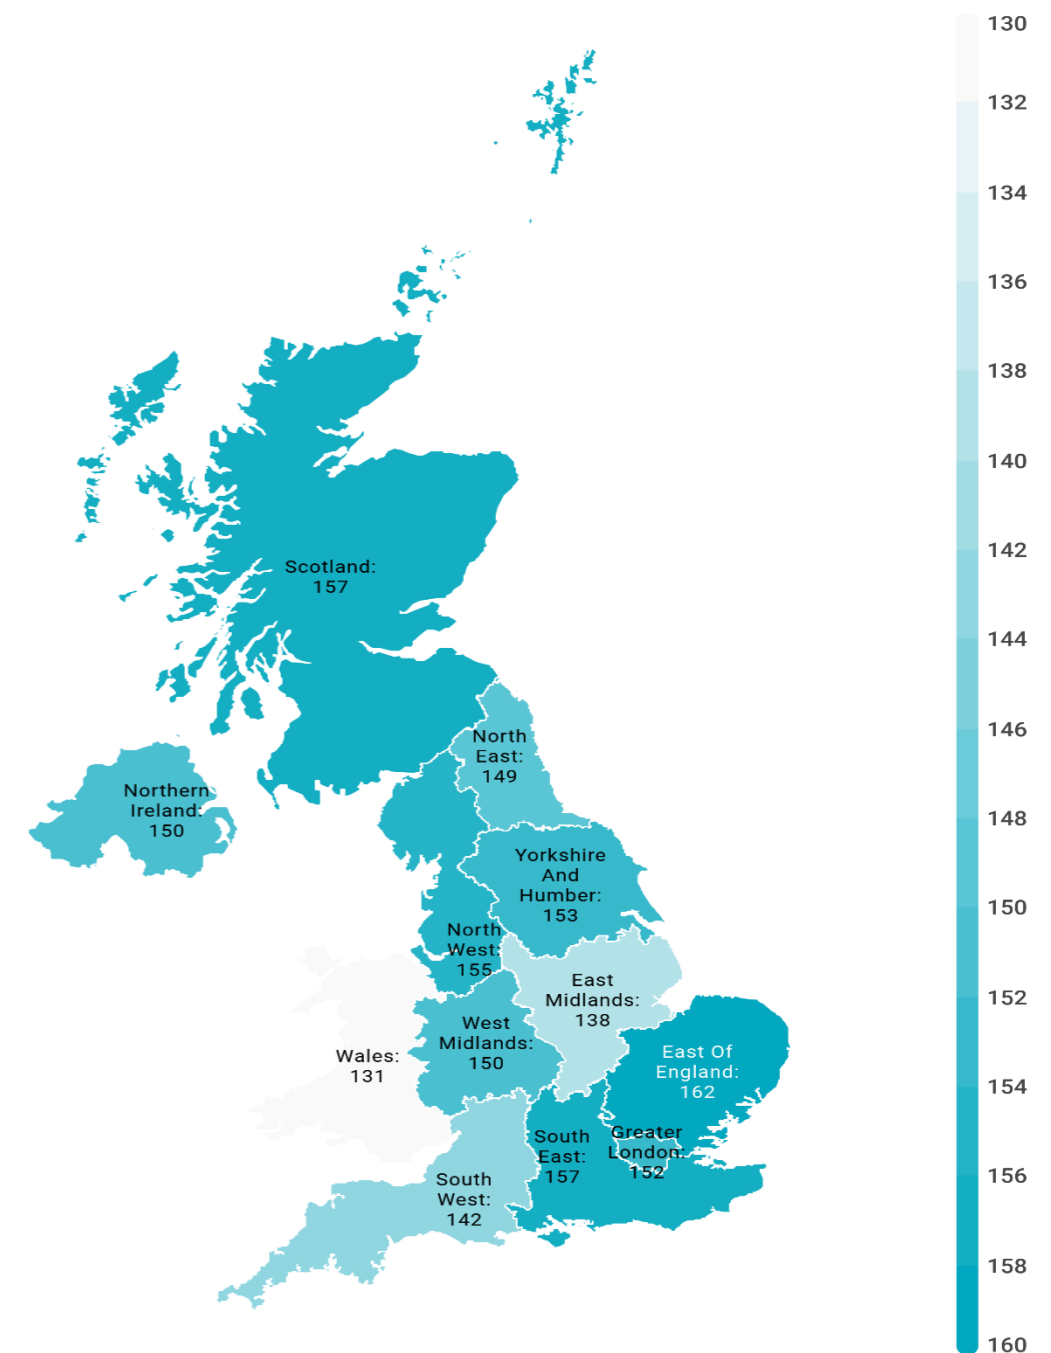

Turismo receptivo según regiones Reino Unido (2021)

CANARIAS: llegadas de turistas según región de origen (NUTS1)

Código Región (NUTS1)	Principales ciudades	Peso	
UKC	North-East	Teesside y Newcastle	3,2%
UKD	North-West	Manchester y Liverpool	11,8%
UKE	Yorkshire and The Humber	Leeds y Sheffield	7,1%
UKF	East Midlands	Nottingham	8,3%
UKG	West Midlands	Birmingham	8,2%
UKH	East of England	Cambridge	9,4%
UKI	London	London	14,5%
UKJ	South-East	Oxford	11,1%
UKK	South-West	Bristol y Bath	7,3%
UKL	Wales	Cardiff	3,7%
UKM	Scotland	Glasgow y Edinburgh	11,8%
UKN	Northern Ireland	Belfast	3,0%

Gasto por turista y día según regiones Reino Unido (2021)

CANARIAS: gasto por turista y día según región de origen (NUTS1)

Código Región (NUTS1)	Principales ciudades
UKC	North-East Teesside y Newcastle
UKD	North-West Manchester y Liverpool
UKE	Yorkshire and The Humber Leeds y Sheffield
UKF	East Midlands Nottingham
UKG	West Midlands Birmingham
UKH	East of England Cambridge
UKI	London London
UKJ	South-East Oxford
UKK	South-West Bristol y Bath
UKL	Wales Cardiff
UKM	Scotland Glasgow y Edinburgh
UKN	Northern Ireland Belfast

Estancia media según regiones Reino Unido (2021)

CANARIAS: estancia media (días) según región de origen (NUTS1)

Código Región (NUTS1)	Principales ciudades
UKC	North-East Teesside y Newcastle
UKD	North-West Manchester y Liverpool
UKE	Yorkshire and The Humber Leeds y Sheffield
UKF	East Midlands Nottingham
UKG	West Midlands Birmingham
UKH	East of England Cambridge
UKI	London London
UKJ	South-East Oxford
UKK	South-West Bristol y Bath
UKL	Wales Cardiff
UKM	Scotland Glasgow y Edinburgh
UKN	Northern Ireland Belfast