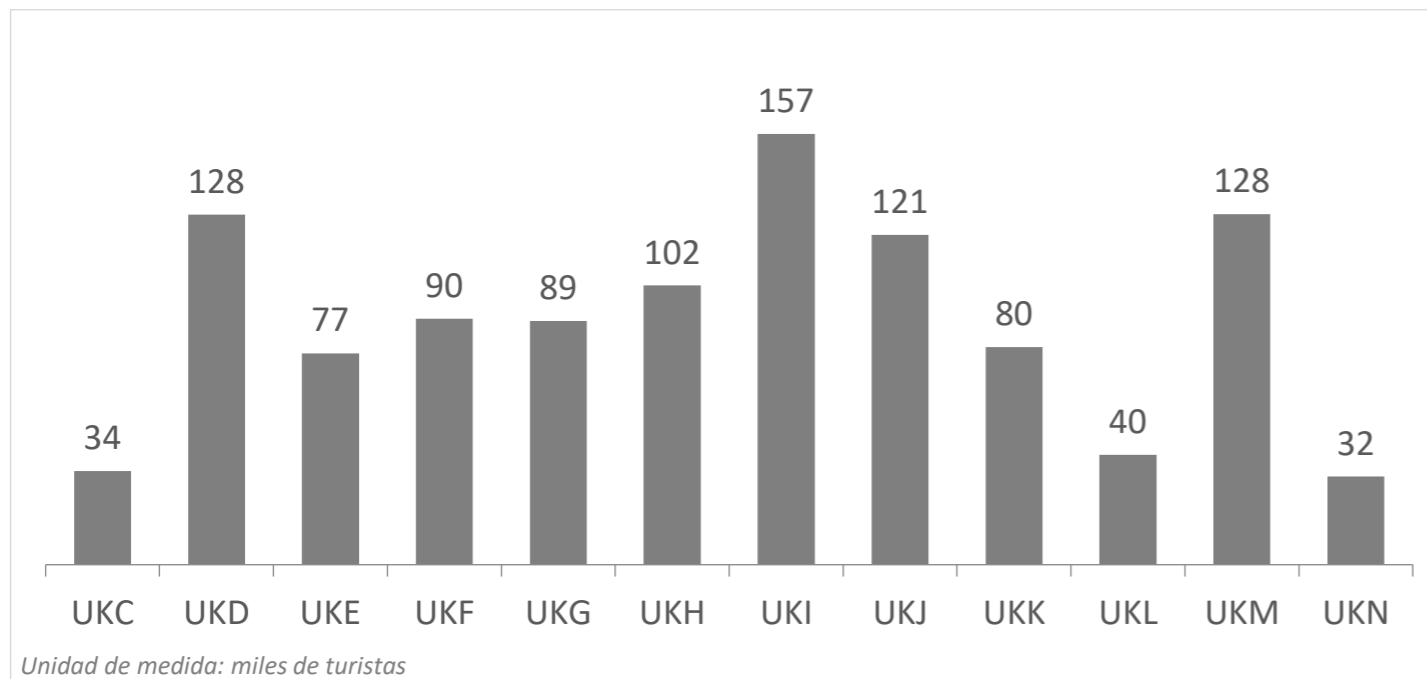

Turismo receptivo según regiones Reino Unido (2021)

CANARIAS: llegadas de turistas según región de origen (NUTS1)

Código Región (NUTS1)	Principales ciudades	Peso	
UKC	North-East	Teesside y Newcastle	3,2%
UKD	North-West	Manchester y Liverpool	11,8%
UKE	Yorkshire and The Humber	Leeds y Sheffield	7,1%
UKF	East Midlands	Nottingham	8,3%
UKG	West Midlands	Birmingham	8,2%
UKH	East of England	Cambridge	9,4%
UKI	London	London	14,5%
UKJ	South-East	Oxford	11,1%
UKK	South-West	Bristol y Bath	7,3%
UKL	Wales	Cardiff	3,7%
UKM	Scotland	Glasgow y Edinburgh	11,8%
UKN	Northern Ireland	Belfast	3,0%

Gasto por turista y día según regiones Reino Unido (2021)

CANARIAS: gasto por turista y día según región de origen (NUTS1)

Código Región (NUTS1)	Principales ciudades
UKC	North-East Teesside y Newcastle
UKD	North-West Manchester y Liverpool
UKE	Yorkshire and The Humber Leeds y Sheffield
UKF	East Midlands Nottingham
UKG	West Midlands Birmingham
UKH	East of England Cambridge
UKI	London London
UKJ	South-East Oxford
UKK	South-West Bristol y Bath
UKL	Wales Cardiff
UKM	Scotland Glasgow y Edinburgh
UKN	Northern Ireland Belfast

Estancia media según regiones Reino Unido (2021)

CANARIAS: estancia media (días) según región de origen (NUTS1)

Código Región (NUTS1)	Principales ciudades
UKC	North-East Teesside y Newcastle
UKD	North-West Manchester y Liverpool
UKE	Yorkshire and The Humber Leeds y Sheffield
UKF	East Midlands Nottingham
UKG	West Midlands Birmingham
UKH	East of England Cambridge
UKI	London London
UKJ	South-East Oxford
UKK	South-West Bristol y Bath
UKL	Wales Cardiff
UKM	Scotland Glasgow y Edinburgh
UKN	Northern Ireland Belfast