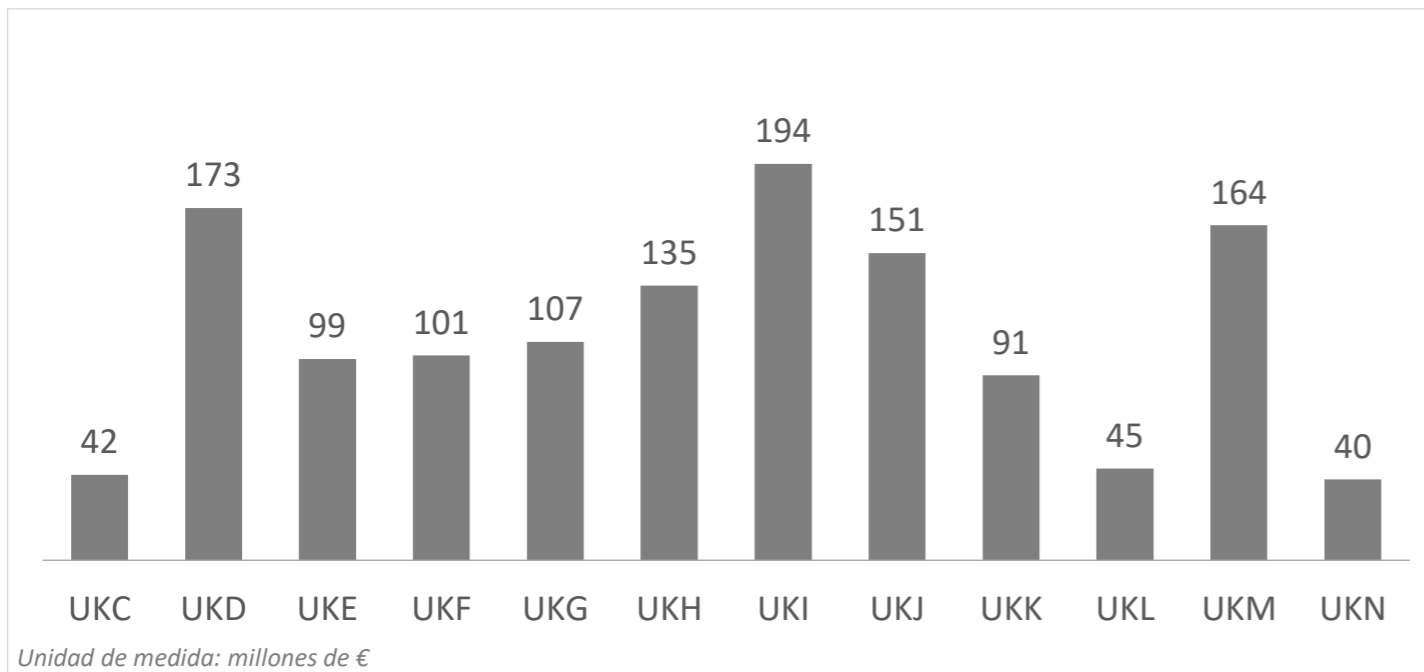

Turismo receptivo según regiones Reino Unido (2021)

CANARIAS: llegadas de turistas según región de origen (NUTS1)

Código Región (NUTS1)	Principales ciudades	Peso	
UKC	North-East	Teesside y Newcastle	3,2%
UKD	North-West	Manchester y Liverpool	11,8%
UKE	Yorkshire and The Humber	Leeds y Sheffield	7,1%
UKF	East Midlands	Nottingham	8,3%
UKG	West Midlands	Birmingham	8,2%
UKH	East of England	Cambridge	9,4%
UKI	London	London	14,5%
UKJ	South-East	Oxford	11,1%
UKK	South-West	Bristol y Bath	7,3%
UKL	Wales	Cardiff	3,7%
UKM	Scotland	Glasgow y Edinburgh	11,8%
UKN	Northern Ireland	Belfast	3,0%

Facturación turística (millones de €) según regiones Reino Unido (2021)

CANARIAS: facturación (mill. de €) según región de origen (NUTS1)

Código Región (NUTS1)	Principales ciudades
UKC	North-East Teesside y Newcastle
UKD	North-West Manchester y Liverpool
UKE	Yorkshire and The Humber Leeds y Sheffield
UKF	East Midlands Nottingham
UKG	West Midlands Birmingham
UKH	East of England Cambridge
UKI	London London
UKJ	South-East Oxford
UKK	South-West Bristol y Bath
UKL	Wales Cardiff
UKM	Scotland Glasgow y Edinburgh
UKN	Northern Ireland Belfast

Estancia media según regiones Reino Unido (2021)

CANARIAS: estancia media (días) según región de origen (NUTS1)

Código Región (NUTS1)	Principales ciudades
UKC	North-East Teesside y Newcastle
UKD	North-West Manchester y Liverpool
UKE	Yorkshire and The Humber Leeds y Sheffield
UKF	East Midlands Nottingham
UKG	West Midlands Birmingham
UKH	East of England Cambridge
UKI	London London
UKJ	South-East Oxford
UKK	South-West Bristol y Bath
UKL	Wales Cardiff
UKM	Scotland Glasgow y Edinburgh
UKN	Northern Ireland Belfast