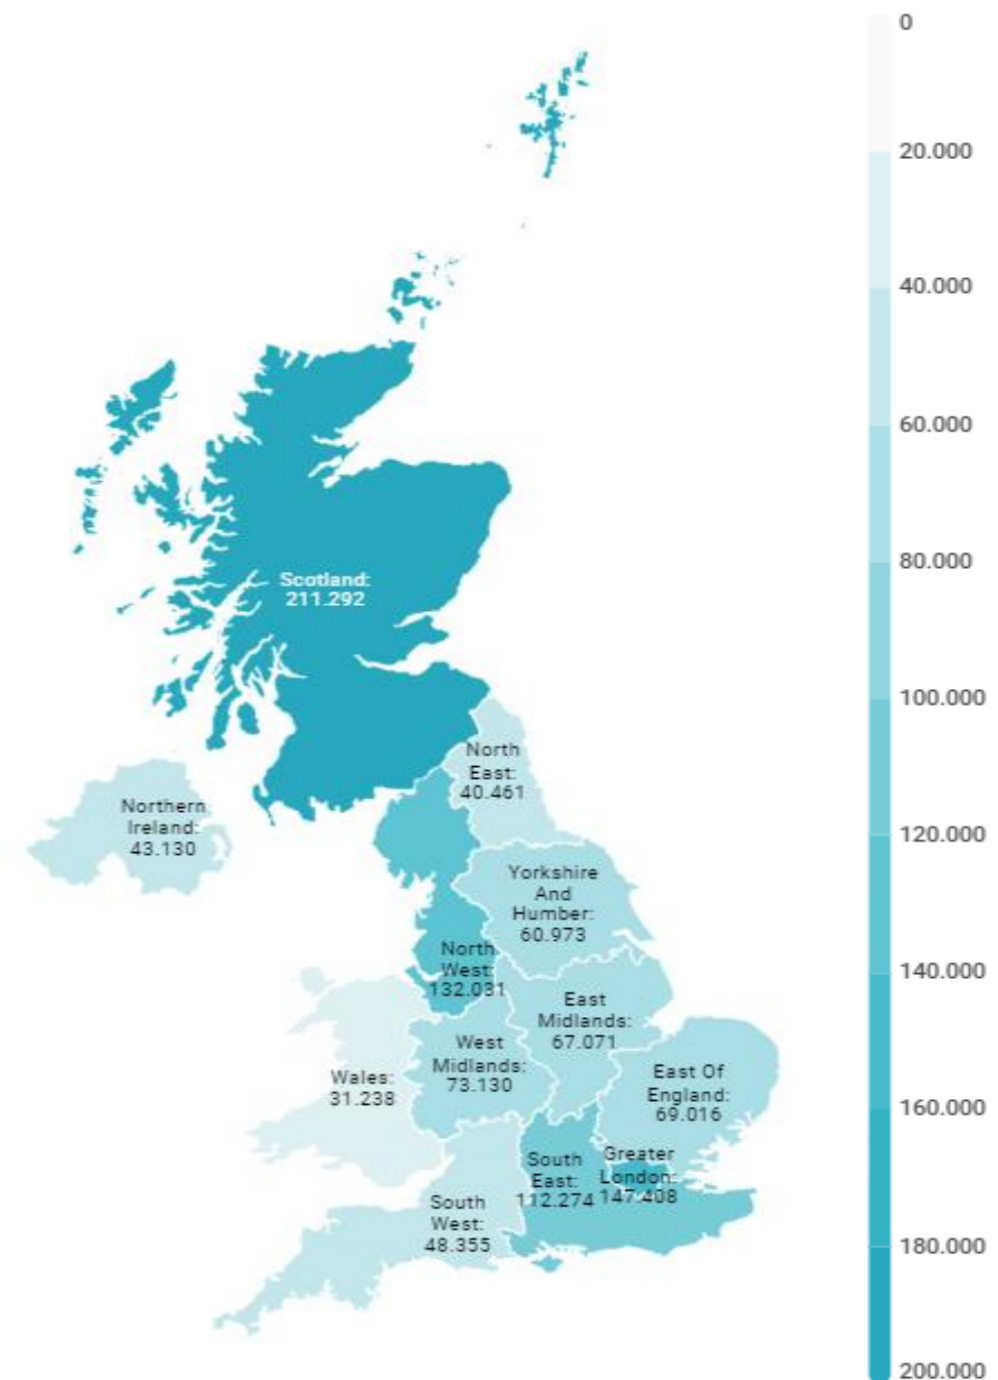

Turismo receptivo según regiones Reino Unido (2020)

CANARIAS: llegadas de turistas según región de origen (NUTS1)

Código Región (NUTS1)	Principales ciudades	Peso
UKC	North-East	Teesside y Newcastle
UKD	North-West	Manchester y Liverpool
UKE	Yorkshire and The Humber	Leeds y Sheffield
UKF	East Midlands	Nottingham
UKG	West Midlands	Birmingham
UKH	East of England	Cambridge
UKI	London	London
UKJ	South-East	Oxford
UKK	South-West	Bristol y Bath
UKL	Wales	Cardiff
UKM	Scotland	Glasgow y Edinburgh
UKN	Northern Ireland	Belfast

Gasto por turista y día según regiones Reino Unido (2020)

CANARIAS: gasto por turista y día según región de origen (NUTS1)

Código Región (NUTS1)	Principales ciudades
UKC	North-East Teesside y Newcastle
UKD	North-West Manchester y Liverpool
UKE	Yorkshire and The Humber Leeds y Sheffield
UKF	East Midlands Nottingham
UKG	West Midlands Birmingham
UKH	East of England Cambridge
UKI	London London
UKJ	South-East Oxford
UKK	South-West Bristol y Bath
UKL	Wales Cardiff
UKM	Scotland Glasgow y Edinburgh
UKN	Northern Ireland Belfast

Estancia media según regiones Reino Unido (2020)

CANARIAS: estancia media (días) según región de origen (NUTS1)

Código Región (NUTS1)	Principales ciudades
UKC	North-East Teesside y Newcastle
UKD	North-West Manchester y Liverpool
UKE	Yorkshire and The Humber Leeds y Sheffield
UKF	East Midlands Nottingham
UKG	West Midlands Birmingham
UKH	East of England Cambridge
UKI	London London
UKJ	South-East Oxford
UKK	South-West Bristol y Bath
UKL	Wales Cardiff
UKM	Scotland Glasgow y Edinburgh
UKN	Northern Ireland Belfast