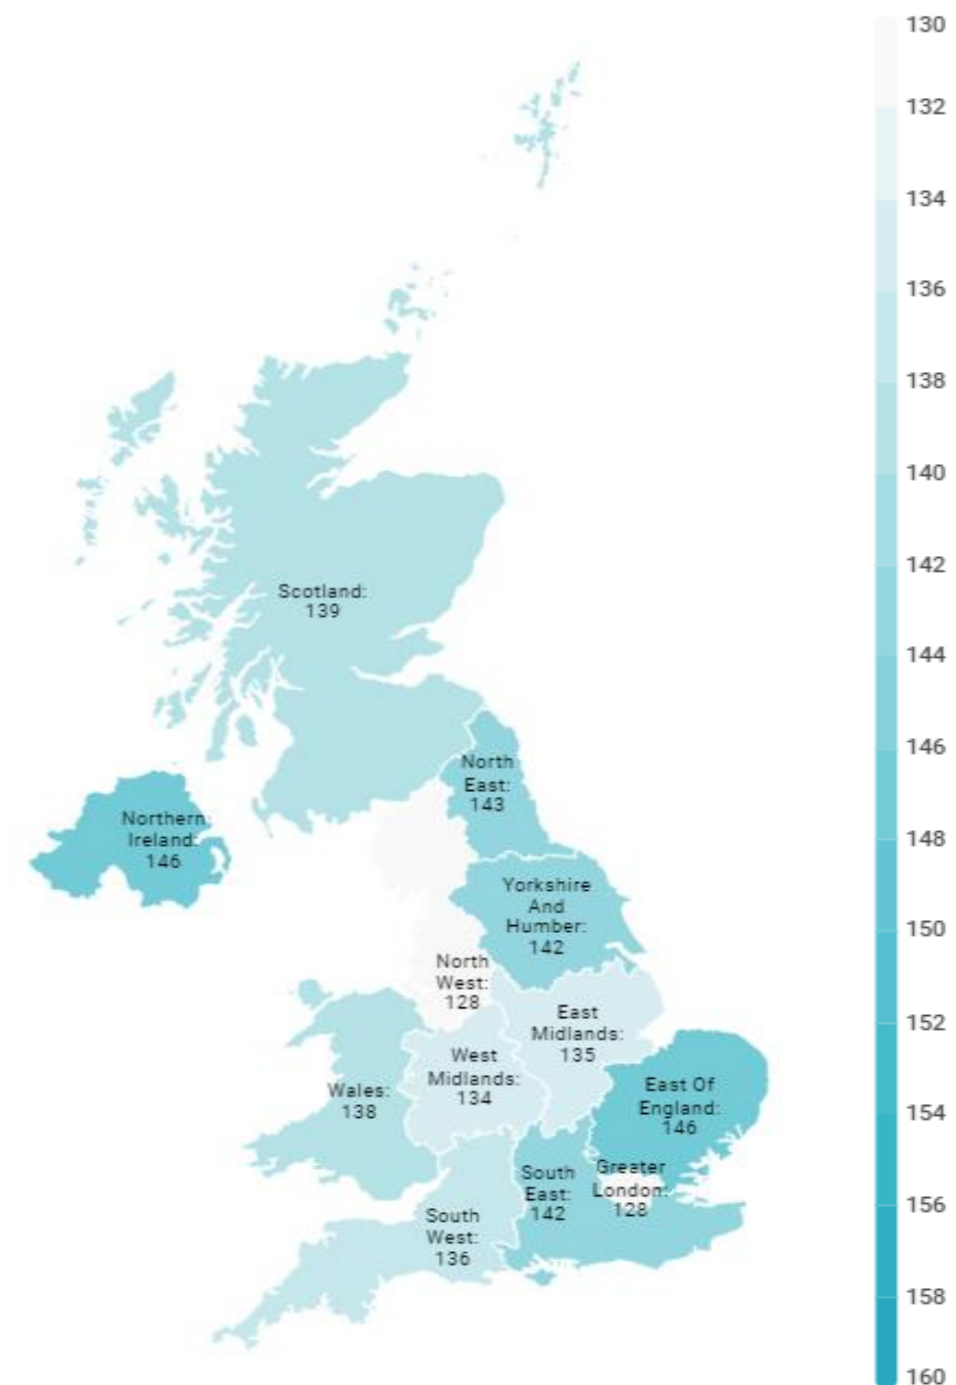

Turismo receptivo según regiones Reino Unido (2020)

CANARIAS: llegadas de turistas según región de origen (NUTS1)

Código Región (NUTS1)	Principales ciudades	Peso
UKC	North-East	Teesside y Newcastle
UKD	North-West	Manchester y Liverpool
UKE	Yorkshire and The Humber	Leeds y Sheffield
UKF	East Midlands	Nottingham
UKG	West Midlands	Birmingham
UKH	East of England	Cambridge
UKI	London	London
UKJ	South-East	Oxford
UKK	South-West	Bristol y Bath
UKL	Wales	Cardiff
UKM	Scotland	Glasgow y Edinburgh
UKN	Northern Ireland	Belfast

Gasto por turista y día según regiones Reino Unido (2020)

CANARIAS: gasto por turista y día según región de origen (NUTS1)

Código Región (NUTS1)	Principales ciudades
UKC	North-East Teesside y Newcastle
UKD	North-West Manchester y Liverpool
UKE	Yorkshire and The Humber Leeds y Sheffield
UKF	East Midlands Nottingham
UKG	West Midlands Birmingham
UKH	East of England Cambridge
UKI	London London
UKJ	South-East Oxford
UKK	South-West Bristol y Bath
UKL	Wales Cardiff
UKM	Scotland Glasgow y Edinburgh
UKN	Northern Ireland Belfast

Estancia media según regiones Reino Unido (2020)

CANARIAS: estancia media (días) según región de origen (NUTS1)

Código Región (NUTS1)	Principales ciudades
UKC	North-East Teesside y Newcastle
UKD	North-West Manchester y Liverpool
UKE	Yorkshire and The Humber Leeds y Sheffield
UKF	East Midlands Nottingham
UKG	West Midlands Birmingham
UKH	East of England Cambridge
UKI	London London
UKJ	South-East Oxford
UKK	South-West Bristol y Bath
UKL	Wales Cardiff
UKM	Scotland Glasgow y Edinburgh
UKN	Northern Ireland Belfast