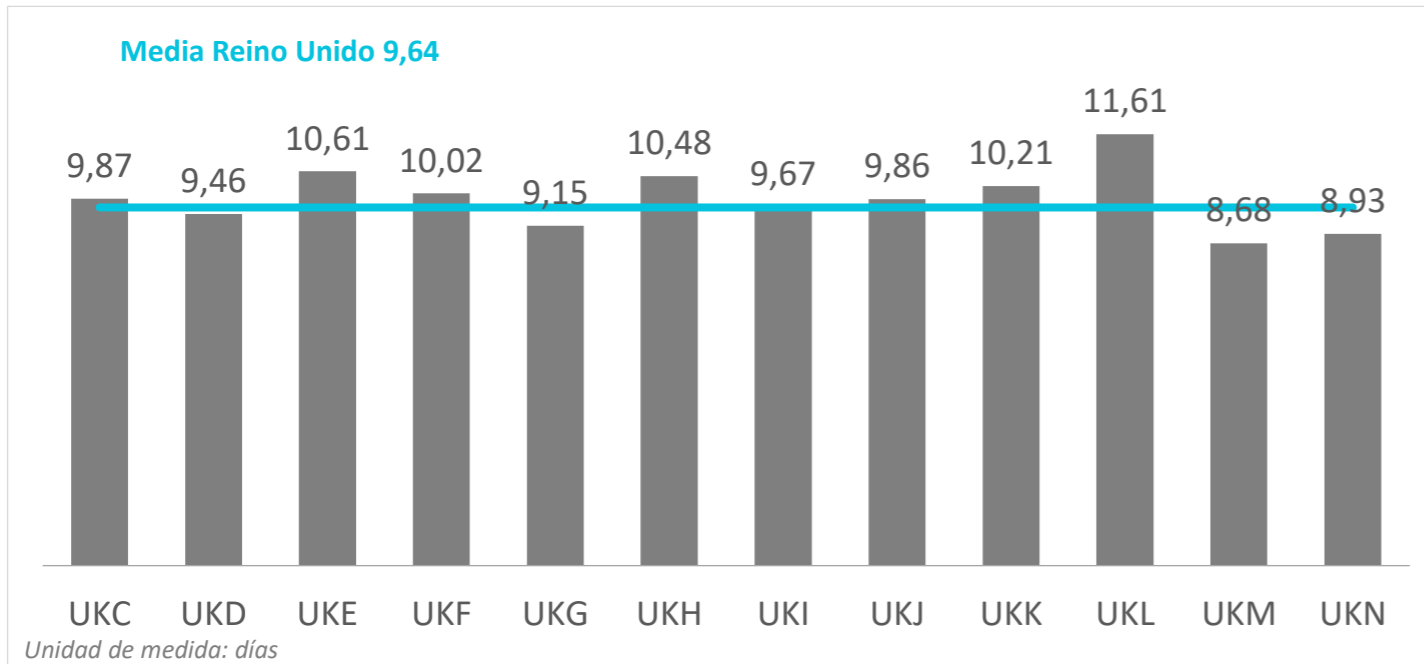

Gasto por turista y día según regiones Reino Unido (2020)

CANARIAS: gasto por turista y día según región de origen (NUTS1)

Código Región (NUTS1)	Principales ciudades
UKC	North-East Teesside y Newcastle
UKD	North-West Manchester y Liverpool
UKE	Yorkshire and The Humber Leeds y Sheffield
UKF	East Midlands Nottingham
UKG	West Midlands Birmingham
UKH	East of England Cambridge
UKI	London London
UKJ	South-East Oxford
UKK	South-West Bristol y Bath
UKL	Wales Cardiff
UKM	Scotland Glasgow y Edinburgh
UKN	Northern Ireland Belfast

Gasto por turista y viaje según regiones Reino Unido (2020)

CANARIAS: gasto por turista y viaje según región de origen (NUTS1)

Código Región (NUTS1)	Principales ciudades	
UKC	North-East	Teesside y Newcastle
UKD	North-West	Manchester y Liverpool
UKE	Yorkshire and The Humber	Leeds y Sheffield
UKF	East Midlands	Nottingham
UKG	West Midlands	Birmingham
UKH	East of England	Cambridge
UKI	London	London
UKJ	South-East	Oxford
UKK	South-West	Bristol y Bath
UKL	Wales	Cardiff
UKM	Scotland	Glasgow y Edinburgh
UKN	Northern Ireland	Belfast

Estancia media según regiones Reino Unido (2020)

CANARIAS: estancia media (días) según región de origen (NUTS1)

Código Región (NUTS1)	Principales ciudades
UKC	North-East Teesside y Newcastle
UKD	North-West Manchester y Liverpool
UKE	Yorkshire and The Humber Leeds y Sheffield
UKF	East Midlands Nottingham
UKG	West Midlands Birmingham
UKH	East of England Cambridge
UKI	London London
UKJ	South-East Oxford
UKK	South-West Bristol y Bath
UKL	Wales Cardiff
UKM	Scotland Glasgow y Edinburgh
UKN	Northern Ireland Belfast