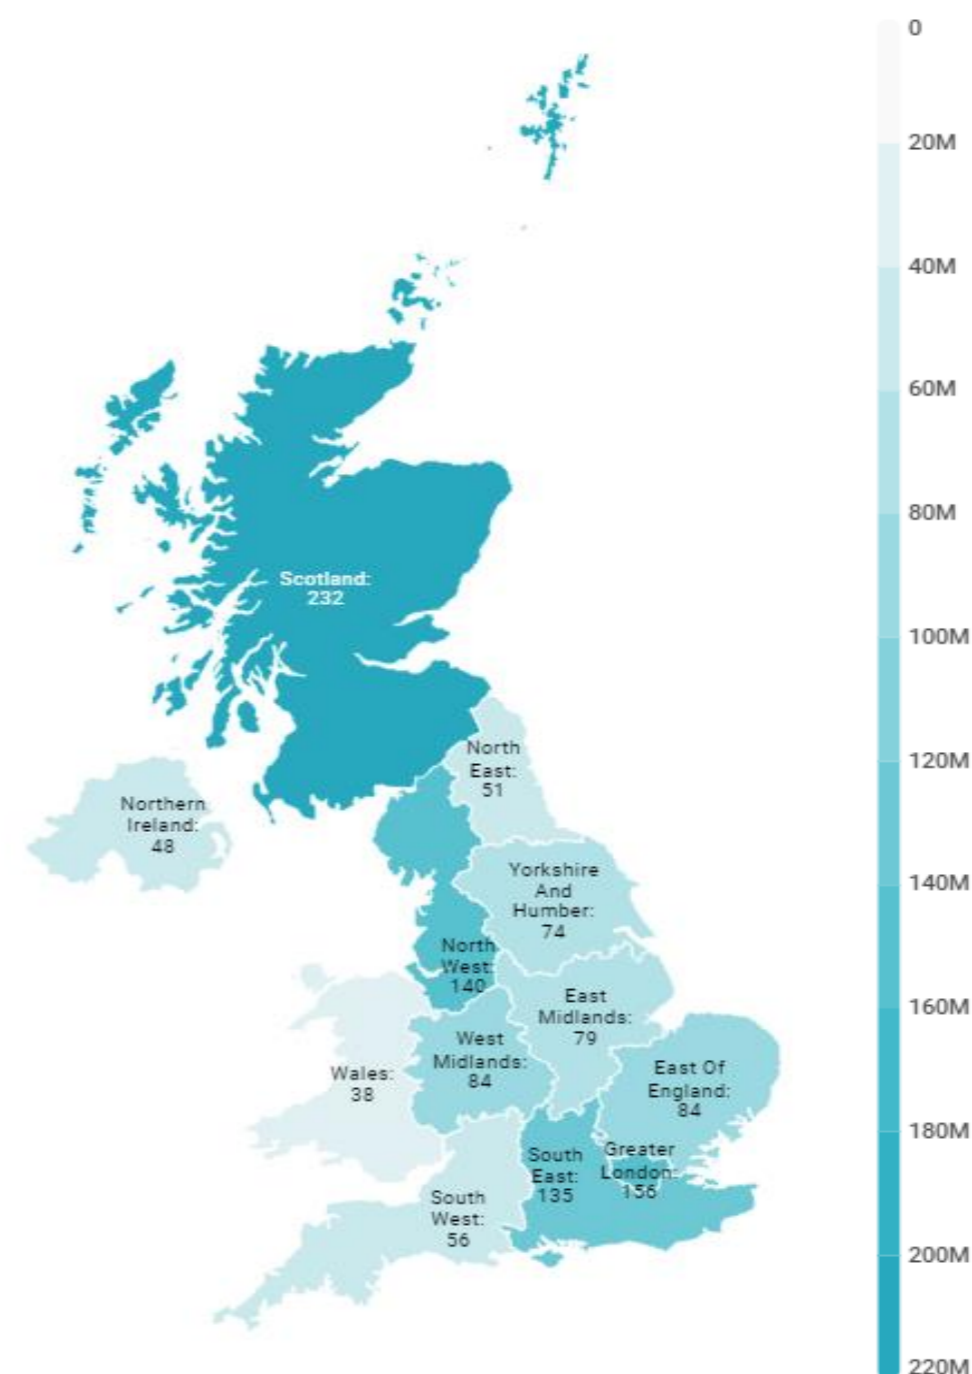

Turismo receptivo según regiones Reino Unido (2020)

CANARIAS: llegadas de turistas según región de origen (NUTS1)

Código Región (NUTS1)	Principales ciudades	Peso
UKC	North-East	Teesside y Newcastle
UKD	North-West	Manchester y Liverpool
UKE	Yorkshire and The Humber	Leeds y Sheffield
UKF	East Midlands	Nottingham
UKG	West Midlands	Birmingham
UKH	East of England	Cambridge
UKI	London	London
UKJ	South-East	Oxford
UKK	South-West	Bristol y Bath
UKL	Wales	Cardiff
UKM	Scotland	Glasgow y Edinburgh
UKN	Northern Ireland	Belfast

Gasto por turista y día según regiones Reino Unido (2020)

CANARIAS: gasto por turista y día según región de origen (NUTS1)

Código Región (NUTS1)	Principales ciudades
UKC	North-East Teesside y Newcastle
UKD	North-West Manchester y Liverpool
UKE	Yorkshire and The Humber Leeds y Sheffield
UKF	East Midlands Nottingham
UKG	West Midlands Birmingham
UKH	East of England Cambridge
UKI	London London
UKJ	South-East Oxford
UKK	South-West Bristol y Bath
UKL	Wales Cardiff
UKM	Scotland Glasgow y Edinburgh
UKN	Northern Ireland Belfast

Estancia media según regiones Reino Unido (2020)

CANARIAS: estancia media (días) según región de origen (NUTS1)

Código Región (NUTS1)	Principales ciudades
UKC	North-East Teesside y Newcastle
UKD	North-West Manchester y Liverpool
UKE	Yorkshire and The Humber Leeds y Sheffield
UKF	East Midlands Nottingham
UKG	West Midlands Birmingham
UKH	East of England Cambridge
UKI	London London
UKJ	South-East Oxford
UKK	South-West Bristol y Bath
UKL	Wales Cardiff
UKM	Scotland Glasgow y Edinburgh
UKN	Northern Ireland Belfast