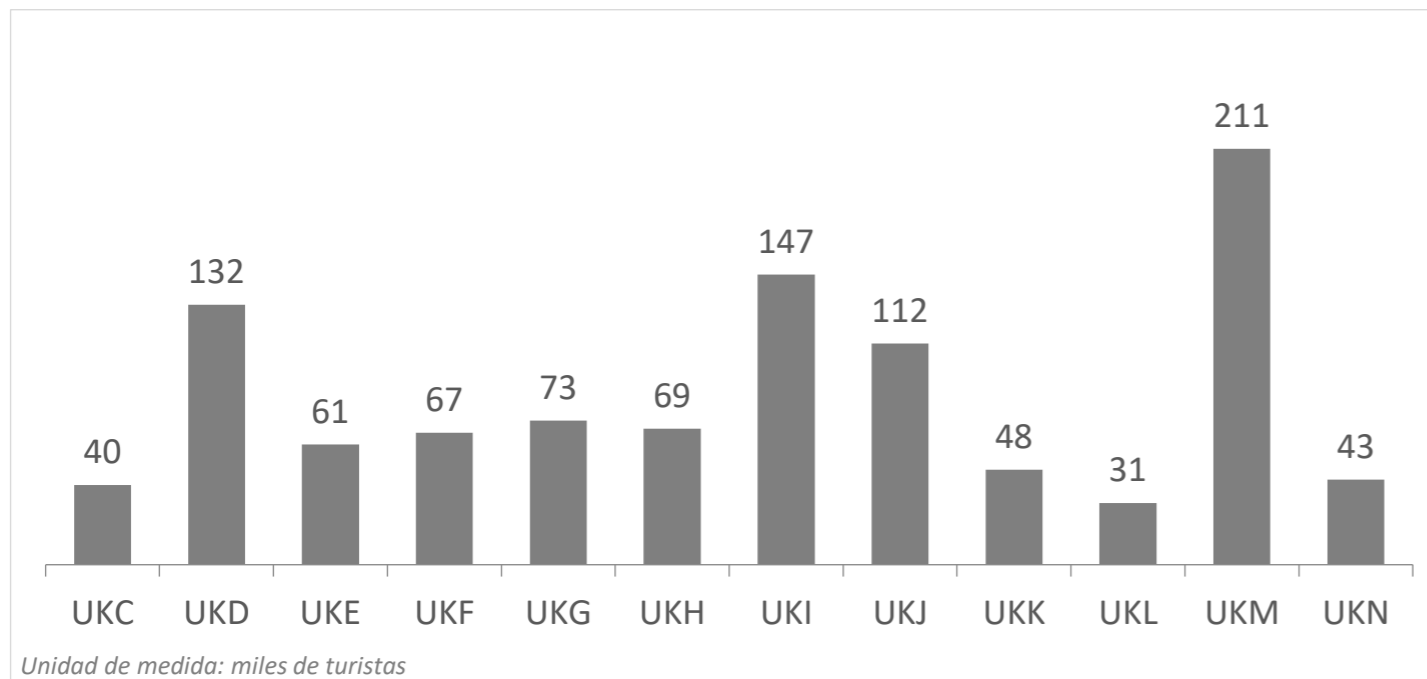

Turismo receptivo según regiones Reino Unido (2020)

CANARIAS: llegadas de turistas según región de origen (NUTS1)

Código Región (NUTS1)	Principales ciudades	Peso
UKC	North-East	Teesside y Newcastle
UKD	North-West	Manchester y Liverpool
UKE	Yorkshire and The Humber	Leeds y Sheffield
UKF	East Midlands	Nottingham
UKG	West Midlands	Birmingham
UKH	East of England	Cambridge
UKI	London	London
UKJ	South-East	Oxford
UKK	South-West	Bristol y Bath
UKL	Wales	Cardiff
UKM	Scotland	Glasgow y Edinburgh
UKN	Northern Ireland	Belfast

Gasto por turista y día según regiones Reino Unido (2020)

CANARIAS: gasto por turista y día según región de origen (NUTS1)

Código Región (NUTS1)	Principales ciudades
UKC	North-East Teesside y Newcastle
UKD	North-West Manchester y Liverpool
UKE	Yorkshire and The Humber Leeds y Sheffield
UKF	East Midlands Nottingham
UKG	West Midlands Birmingham
UKH	East of England Cambridge
UKI	London London
UKJ	South-East Oxford
UKK	South-West Bristol y Bath
UKL	Wales Cardiff
UKM	Scotland Glasgow y Edinburgh
UKN	Northern Ireland Belfast

Estancia media según regiones Reino Unido (2020)

CANARIAS: estancia media (días) según región de origen (NUTS1)

Código Región (NUTS1)	Principales ciudades
UKC	North-East Teesside y Newcastle
UKD	North-West Manchester y Liverpool
UKE	Yorkshire and The Humber Leeds y Sheffield
UKF	East Midlands Nottingham
UKG	West Midlands Birmingham
UKH	East of England Cambridge
UKI	London London
UKJ	South-East Oxford
UKK	South-West Bristol y Bath
UKL	Wales Cardiff
UKM	Scotland Glasgow y Edinburgh
UKN	Northern Ireland Belfast