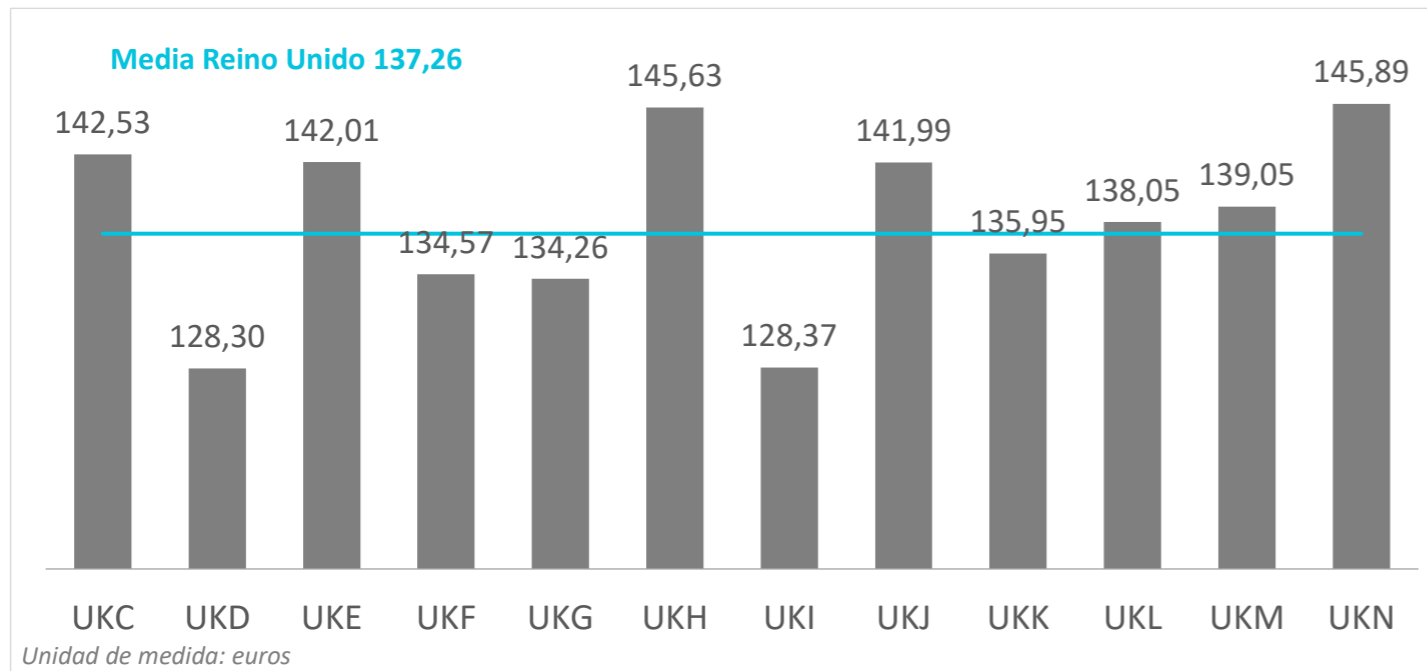

Turismo receptivo según regiones Reino Unido (2020)

CANARIAS: llegadas de turistas según región de origen (NUTS1)

Código Región (NUTS1)	Principales ciudades	Peso
UKC	North-East	Teesside y Newcastle
UKD	North-West	Manchester y Liverpool
UKE	Yorkshire and The Humber	Leeds y Sheffield
UKF	East Midlands	Nottingham
UKG	West Midlands	Birmingham
UKH	East of England	Cambridge
UKI	London	London
UKJ	South-East	Oxford
UKK	South-West	Bristol y Bath
UKL	Wales	Cardiff
UKM	Scotland	Glasgow y Edinburgh
UKN	Northern Ireland	Belfast

Facturación turística (millones de €) según regiones Reino Unido (2020)

CANARIAS: facturación (mill. de €) según región de origen (NUTS1)

Código Región (NUTS1)	Principales ciudades
UKC	North-East Teesside y Newcastle
UKD	North-West Manchester y Liverpool
UKE	Yorkshire and The Humber Leeds y Sheffield
UKF	East Midlands Nottingham
UKG	West Midlands Birmingham
UKH	East of England Cambridge
UKI	London London
UKJ	South-East Oxford
UKK	South-West Bristol y Bath
UKL	Wales Cardiff
UKM	Scotland Glasgow y Edinburgh
UKN	Northern Ireland Belfast

Gasto por turista y día según regiones Reino Unido (2020)

CANARIAS: gasto por turista y día según región de origen (NUTS1)

Código Región (NUTS1)	Principales ciudades
UKC	North-East Teesside y Newcastle
UKD	North-West Manchester y Liverpool
UKE	Yorkshire and The Humber Leeds y Sheffield
UKF	East Midlands Nottingham
UKG	West Midlands Birmingham
UKH	East of England Cambridge
UKI	London London
UKJ	South-East Oxford
UKK	South-West Bristol y Bath
UKL	Wales Cardiff
UKM	Scotland Glasgow y Edinburgh
UKN	Northern Ireland Belfast