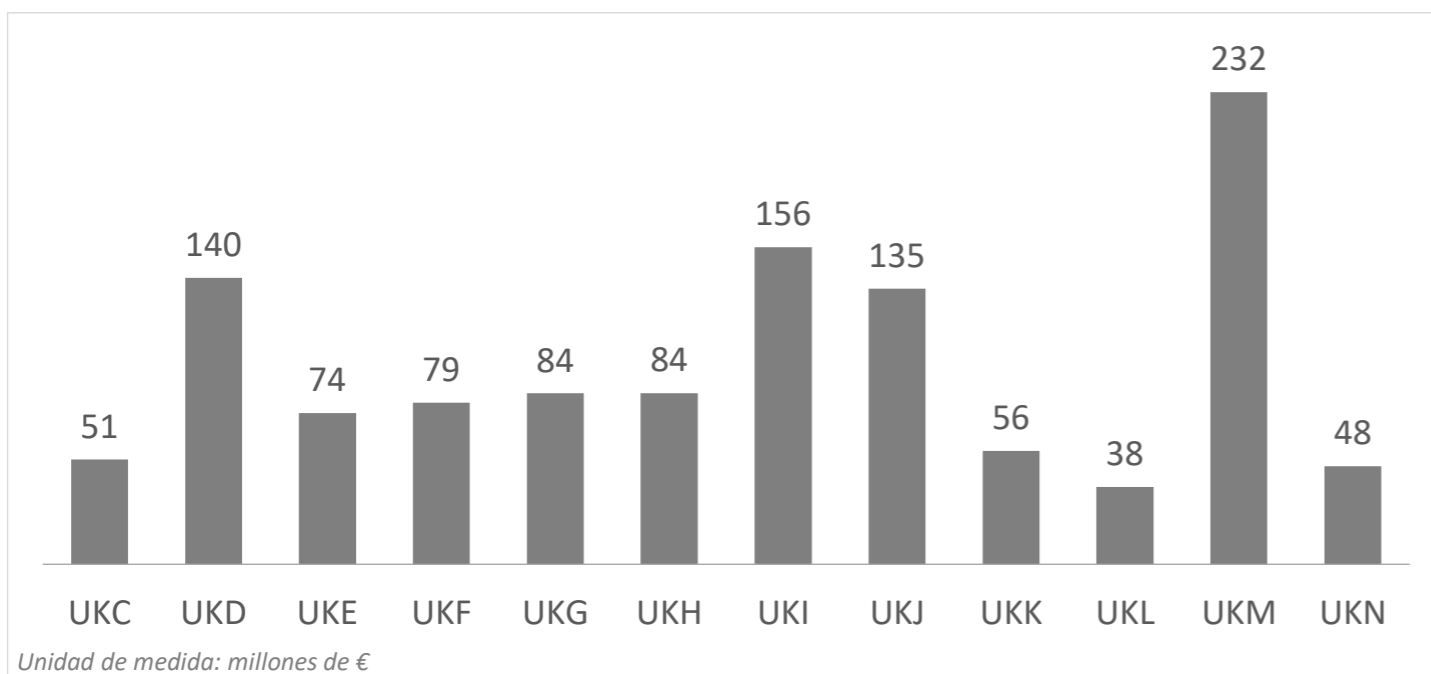

Turismo receptivo según regiones Reino Unido (2020)

CANARIAS: llegadas de turistas según región de origen (NUTS1)

Código Región (NUTS1)	Principales ciudades	Peso
UKC	North-East	Teesside y Newcastle
UKD	North-West	Manchester y Liverpool
UKE	Yorkshire and The Humber	Leeds y Sheffield
UKF	East Midlands	Nottingham
UKG	West Midlands	Birmingham
UKH	East of England	Cambridge
UKI	London	London
UKJ	South-East	Oxford
UKK	South-West	Bristol y Bath
UKL	Wales	Cardiff
UKM	Scotland	Glasgow y Edinburgh
UKN	Northern Ireland	Belfast

Facturación turística (millones de €) según regiones Reino Unido (2020)

CANARIAS: facturación (mill. de €) según región de origen (NUTS1)

Código Región (NUTS1)	Principales ciudades
UKC	North-East Teesside y Newcastle
UKD	North-West Manchester y Liverpool
UKE	Yorkshire and The Humber Leeds y Sheffield
UKF	East Midlands Nottingham
UKG	West Midlands Birmingham
UKH	East of England Cambridge
UKI	London London
UKJ	South-East Oxford
UKK	South-West Bristol y Bath
UKL	Wales Cardiff
UKM	Scotland Glasgow y Edinburgh
UKN	Northern Ireland Belfast

Estancia media según regiones Reino Unido (2020)

CANARIAS: estancia media (días) según región de origen (NUTS1)

Código Región (NUTS1)	Principales ciudades
UKC	North-East Teesside y Newcastle
UKD	North-West Manchester y Liverpool
UKE	Yorkshire and The Humber Leeds y Sheffield
UKF	East Midlands Nottingham
UKG	West Midlands Birmingham
UKH	East of England Cambridge
UKI	London London
UKJ	South-East Oxford
UKK	South-West Bristol y Bath
UKL	Wales Cardiff
UKM	Scotland Glasgow y Edinburgh
UKN	Northern Ireland Belfast