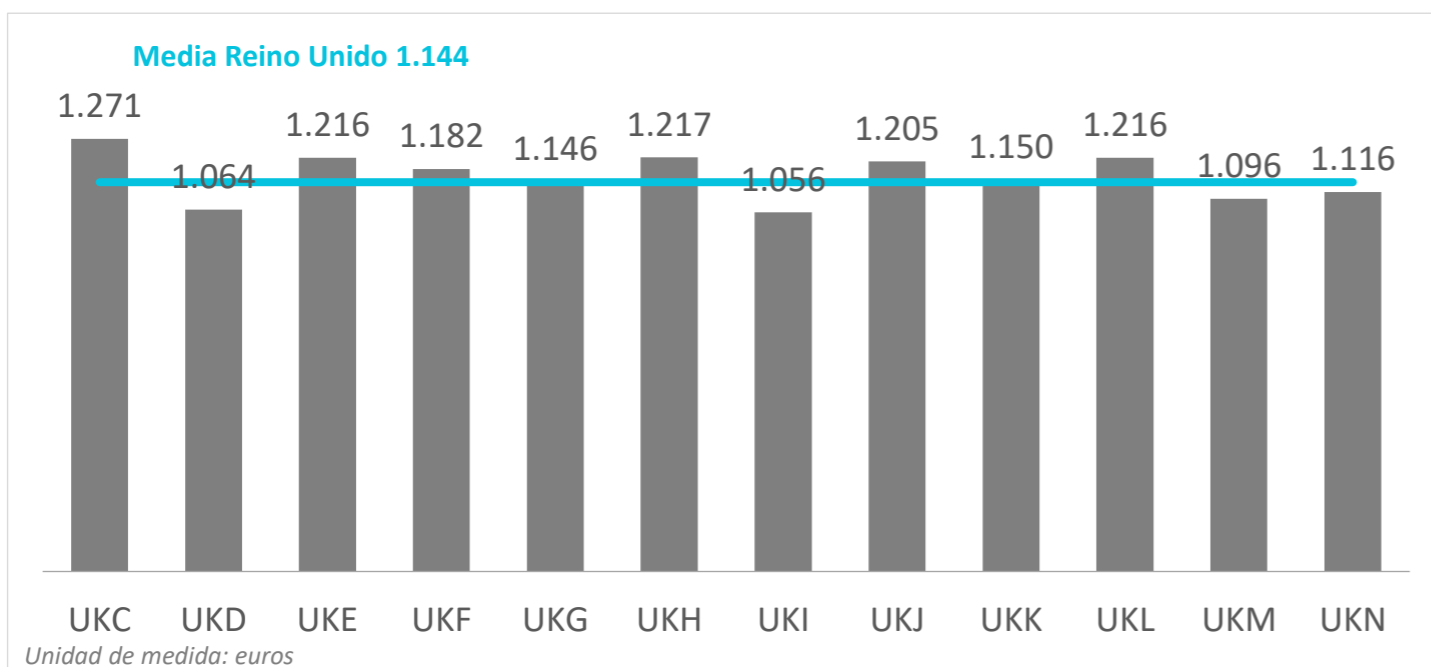

Gasto por turista y viaje según regiones Reino Unido (2020)

CANARIAS: gasto por turista y viaje según región de origen (NUTS1)

Código Región (NUTS1)	Principales ciudades	
UKC	North-East	Teesside y Newcastle
UKD	North-West	Manchester y Liverpool
UKE	Yorkshire and The Humber	Leeds y Sheffield
UKF	East Midlands	Nottingham
UKG	West Midlands	Birmingham
UKH	East of England	Cambridge
UKI	London	London
UKJ	South-East	Oxford
UKK	South-West	Bristol y Bath
UKL	Wales	Cardiff
UKM	Scotland	Glasgow y Edinburgh
UKN	Northern Ireland	Belfast