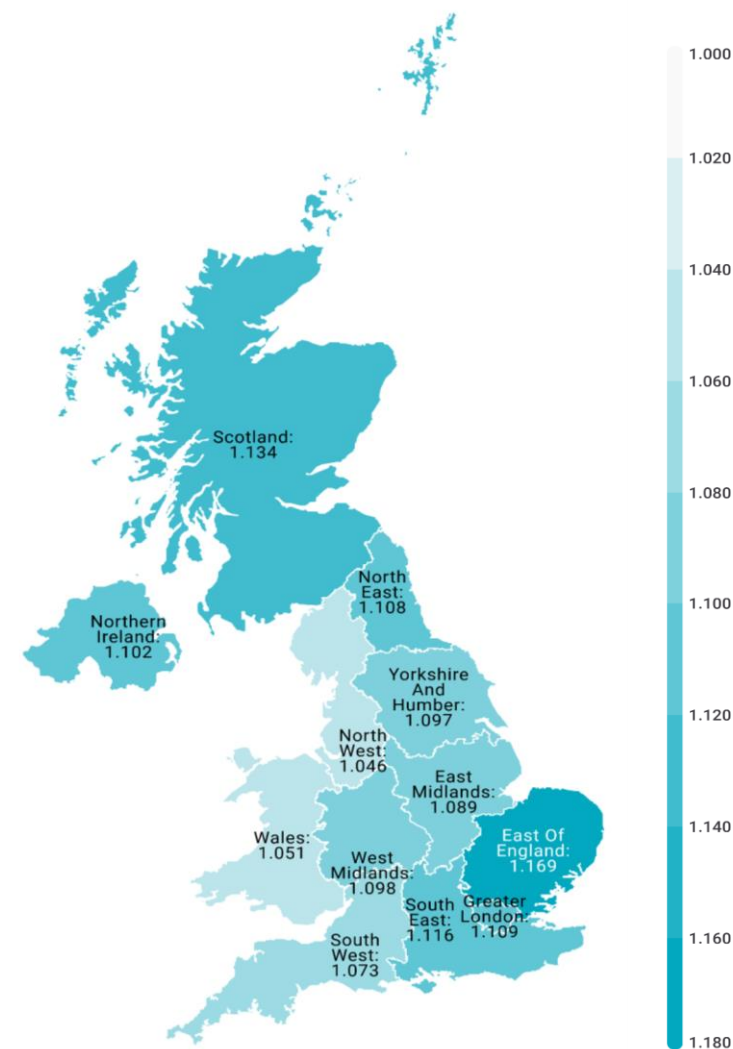

## CANARIAS: gasto por turista y día según región de origen (NUTS1)

Código Región (NUTS1)	Principales ciudades
UKC	North-East Teesside y Newcastle
UKD	North-West Manchester y Liverpool
UKE	Yorkshire and The Humber Leeds y Sheffield
UKF	East Midlands Nottingham
UKG	West Midlands Birmingham
UKH	East of England Cambridge
UKI	London London
UKJ	South-East Oxford
UKK	South-West Bristol y Bath
UKL	Wales Cardiff
UKM	Scotland Glasgow y Edinburgh
UKN	Northern Ireland Belfast

# Gasto por turista y viaje según regiones Reino Unido (2019)

## CANARIAS: gasto por turista y viaje según región de origen (NUTS1)

Código Región (NUTS1)	Principales ciudades
UKC	North-East Teesside y Newcastle
UKD	North-West Manchester y Liverpool
UKE	Yorkshire and The Humber Leeds y Sheffield
UKF	East Midlands Nottingham
UKG	West Midlands Birmingham
UKH	East of England Cambridge
UKI	London London
UKJ	South-East Oxford
UKK	South-West Bristol y Bath
UKL	Wales Cardiff
UKM	Scotland Glasgow y Edinburgh
UKN	Northern Ireland Belfast

## CANARIAS: estancia media (días) según región de origen (NUTS1)

Código Región (NUTS1)	Principales ciudades
UKC	North-East Teesside y Newcastle
UKD	North-West Manchester y Liverpool
UKE	Yorkshire and The Humber Leeds y Sheffield
UKF	East Midlands Nottingham
UKG	West Midlands Birmingham
UKH	East of England Cambridge
UKI	London London
UKJ	South-East Oxford
UKK	South-West Bristol y Bath
UKL	Wales Cardiff
UKM	Scotland Glasgow y Edinburgh
UKN	Northern Ireland Belfast