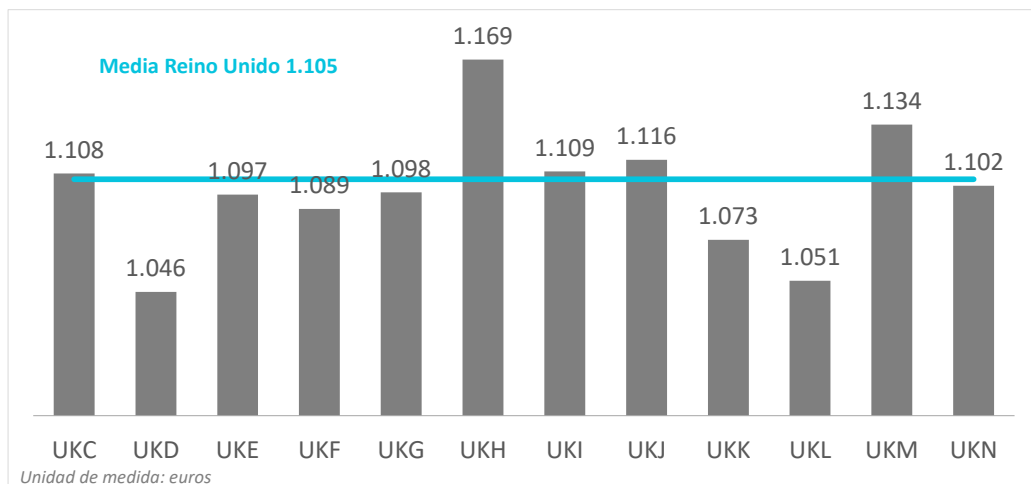

Gasto por turista y viaje según regiones Reino Unido (2019)

CANARIAS: gasto por turista y viaje según región de origen (NUTS1)

Código Región (NUTS1)	Principales ciudades
UKC	North-East Teesside y Newcastle
UKD	North-West Manchester y Liverpool
UKE	Yorkshire and The Humber Leeds y Sheffield
UKF	East Midlands Nottingham
UKG	West Midlands Birmingham
UKH	East of England Cambridge
UKI	London London
UKJ	South-East Oxford
UKK	South-West Bristol y Bath
UKL	Wales Cardiff
UKM	Scotland Glasgow y Edinburgh
UKN	Northern Ireland Belfast