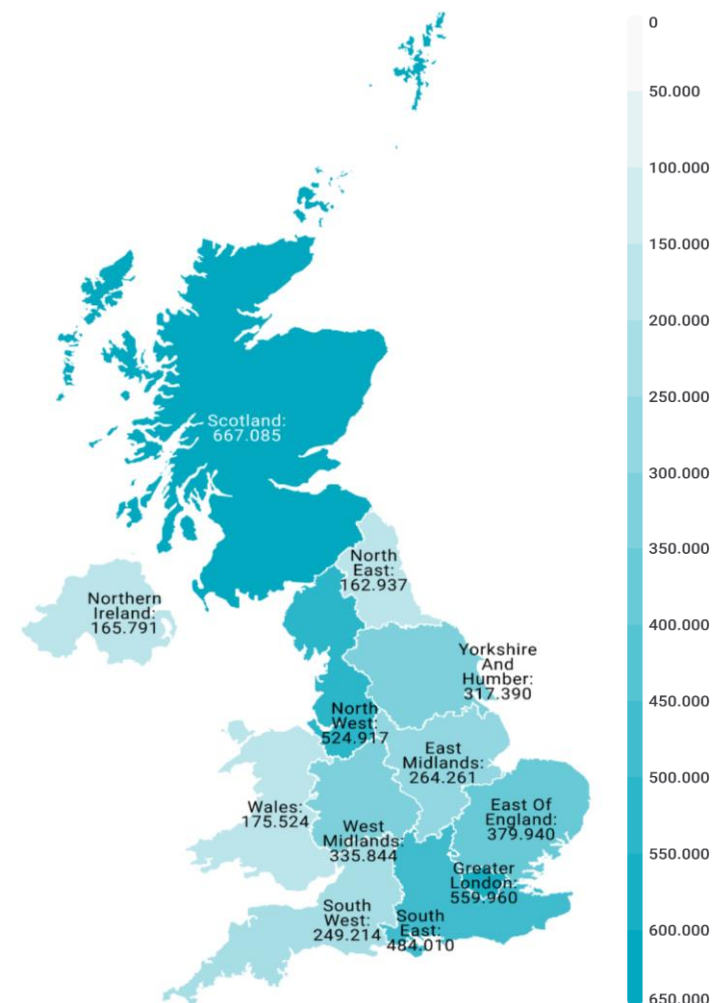

# Turismo receptivo según regiones

## Reino Unido (2019)

### CANARIAS: llegadas de turistas según región de origen (NUTS1)

Código Región (NUTS1)	Principales ciudades	Peso
UKC	North-East	Teesside y Newcastle
UKD	North-West	Manchester y Liverpool
UKE	Yorkshire and The Humber	Leeds y Sheffield
UKF	East Midlands	Nottingham
UKG	West Midlands	Birmingham
UKH	East of England	Cambridge
UKI	London	London
UKJ	South-East	Oxford
UKK	South-West	Bristol y Bath
UKL	Wales	Cardiff
UKM	Scotland	Glasgow y Edinburgh
UKN	Northern Ireland	Belfast

## CANARIAS: estancia media (días) según región de origen (NUTS1)

Código Región (NUTS1)	Principales ciudades
UKC	North-East Teesside y Newcastle
UKD	North-West Manchester y Liverpool
UKE	Yorkshire and The Humber Leeds y Sheffield
UKF	East Midlands Nottingham
UKG	West Midlands Birmingham
UKH	East of England Cambridge
UKI	London London
UKJ	South-East Oxford
UKK	South-West Bristol y Bath
UKL	Wales Cardiff
UKM	Scotland Glasgow y Edinburgh
UKN	Northern Ireland Belfast