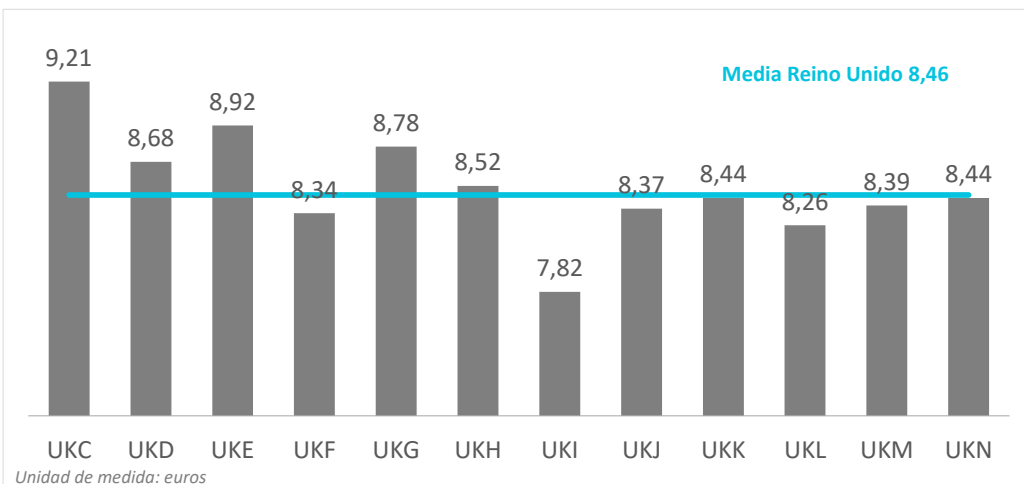

Estancia media según regiones Reino Unido (2019)

CANARIAS: estancia media (días) según región de origen (NUTS1)

Código Región (NUTS1)	Principales ciudades
UKC	North-East Teesside y Newcastle
UKD	North-West Manchester y Liverpool
UKE	Yorkshire and The Humber Leeds y Sheffield
UKF	East Midlands Nottingham
UKG	West Midlands Birmingham
UKH	East of England Cambridge
UKI	London London
UKJ	South-East Oxford
UKK	South-West Bristol y Bath
UKL	Wales Cardiff
UKM	Scotland Glasgow y Edinburgh
UKN	Northern Ireland Belfast