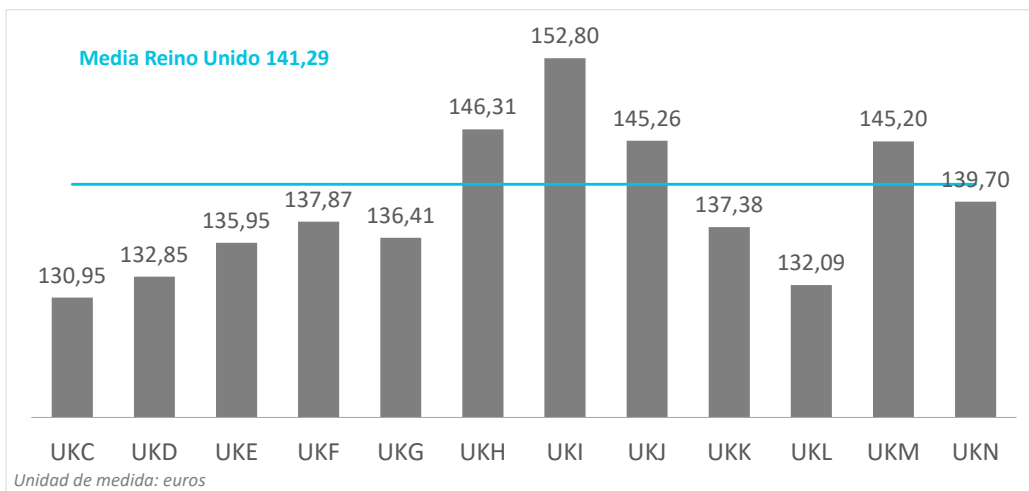

Gasto por turista y día según regiones Reino Unido (2019)

CANARIAS: gasto por turista y día según región de origen (NUTS1)

Código Región (NUTS1)	Principales ciudades
UKC	North-East Teesside y Newcastle
UKD	North-West Manchester y Liverpool
UKE	Yorkshire and The Humber Leeds y Sheffield
UKF	East Midlands Nottingham
UKG	West Midlands Birmingham
UKH	East of England Cambridge
UKI	London London
UKJ	South-East Oxford
UKK	South-West Bristol y Bath
UKL	Wales Cardiff
UKM	Scotland Glasgow y Edinburgh
UKN	Northern Ireland Belfast