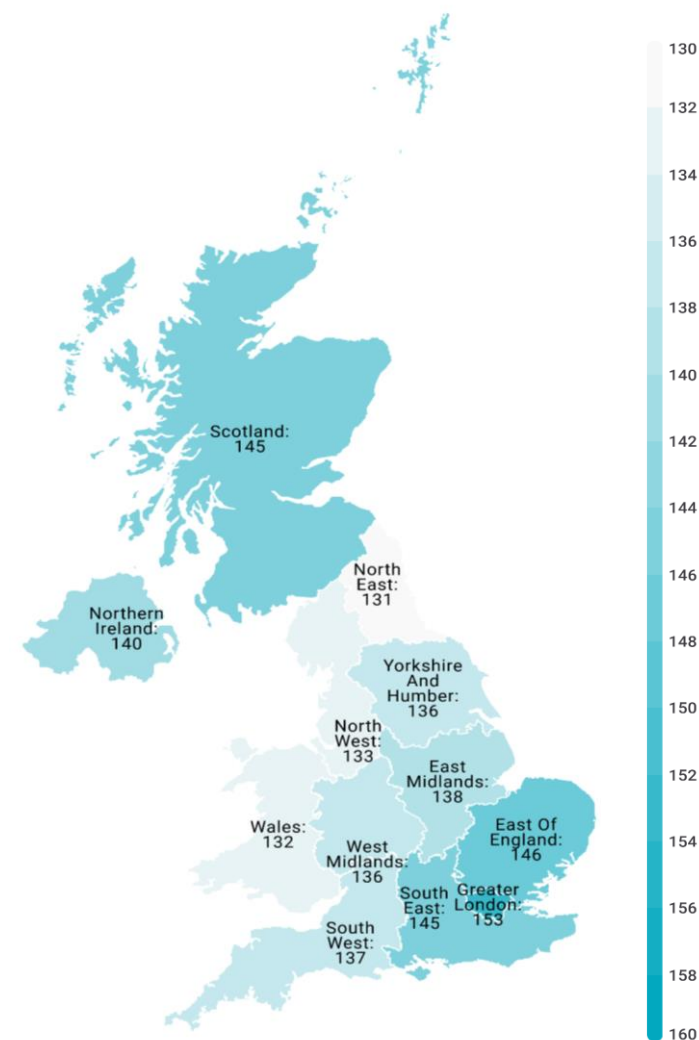

### CANARIAS: llegadas de turistas según región de origen (NUTS1)

Código Región (NUTS1)	Principales ciudades	Peso
UKC	North-East	Teesside y Newcastle
UKD	North-West	Manchester y Liverpool
UKE	Yorkshire and The Humber	Leeds y Sheffield
UKF	East Midlands	Nottingham
UKG	West Midlands	Birmingham
UKH	East of England	Cambridge
UKI	London	London
UKJ	South-East	Oxford
UKK	South-West	Bristol y Bath
UKL	Wales	Cardiff
UKM	Scotland	Glasgow y Edinburgh
UKN	Northern Ireland	Belfast

# Gasto por turista y día según regiones Reino Unido (2019)

## CANARIAS: gasto por turista y día según región de origen (NUTS1)

Código Región (NUTS1)	Principales ciudades
UKC	North-East Teesside y Newcastle
UKD	North-West Manchester y Liverpool
UKE	Yorkshire and The Humber Leeds y Sheffield
UKF	East Midlands Nottingham
UKG	West Midlands Birmingham
UKH	East of England Cambridge
UKI	London London
UKJ	South-East Oxford
UKK	South-West Bristol y Bath
UKL	Wales Cardiff
UKM	Scotland Glasgow y Edinburgh
UKN	Northern Ireland Belfast

## CANARIAS: estancia media (días) según región de origen (NUTS1)

Código Región (NUTS1)	Principales ciudades
UKC	North-East Teesside y Newcastle
UKD	North-West Manchester y Liverpool
UKE	Yorkshire and The Humber Leeds y Sheffield
UKF	East Midlands Nottingham
UKG	West Midlands Birmingham
UKH	East of England Cambridge
UKI	London London
UKJ	South-East Oxford
UKK	South-West Bristol y Bath
UKL	Wales Cardiff
UKM	Scotland Glasgow y Edinburgh
UKN	Northern Ireland Belfast