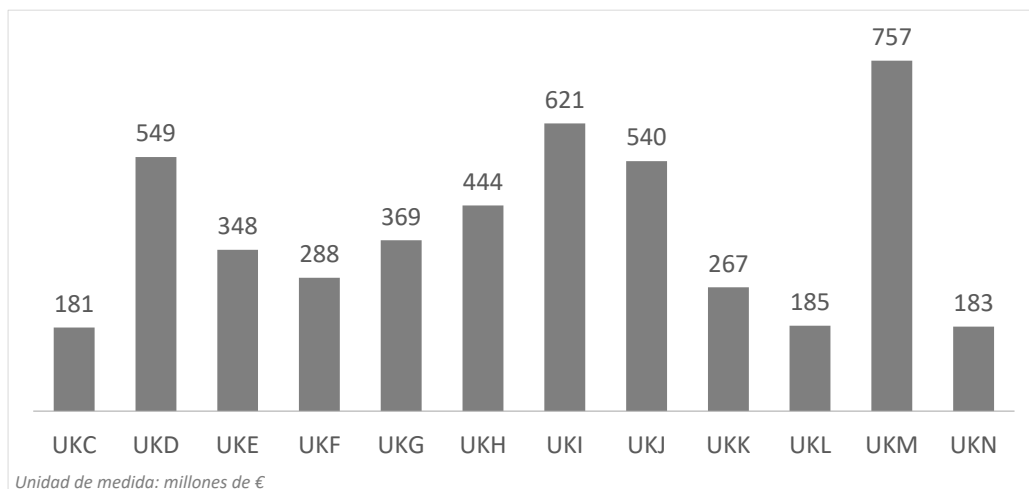

Facturación turística (millones de €) según regiones Reino Unido (2019)

CANARIAS: facturación (mill. de €) según región de origen (NUTS1)

Código Región (NUTS1)	Principales ciudades	
UKC	North-East	Teesside y Newcastle
UKD	North-West	Manchester y Liverpool
UKE	Yorkshire and The Humber	Leeds y Sheffield
UKF	East Midlands	Nottingham
UKG	West Midlands	Birmingham
UKH	East of England	Cambridge
UKI	London	London
UKJ	South-East	Oxford
UKK	South-West	Bristol y Bath
UKL	Wales	Cardiff
UKM	Scotland	Glasgow y Edinburgh
UKN	Northern Ireland	Belfast

Fuente: ISTAC