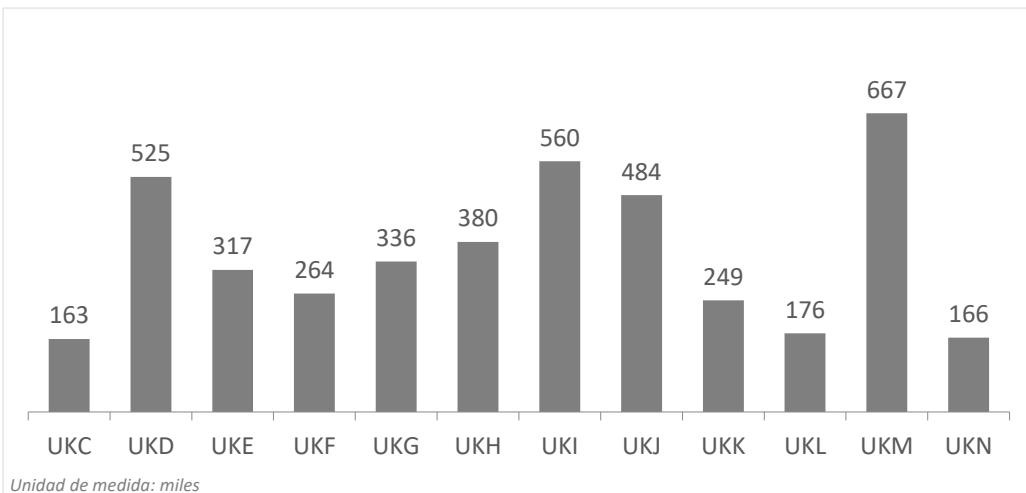

Turismo receptivo según regiones

Reino Unido (2019)

CANARIAS: llegadas de turistas según región de origen (NUTS1)

Código Región (NUTS1)	Principales ciudades	Peso
UKC	North-East	Teesside y Newcastle
UKD	North-West	Manchester y Liverpool
UKE	Yorkshire and The Humber	Leeds y Sheffield
UKF	East Midlands	Nottingham
UKG	West Midlands	Birmingham
UKH	East of England	Cambridge
UKI	London	London
UKJ	South-East	Oxford
UKK	South-West	Bristol y Bath
UKL	Wales	Cardiff
UKM	Scotland	Glasgow y Edinburgh
UKN	Northern Ireland	Belfast