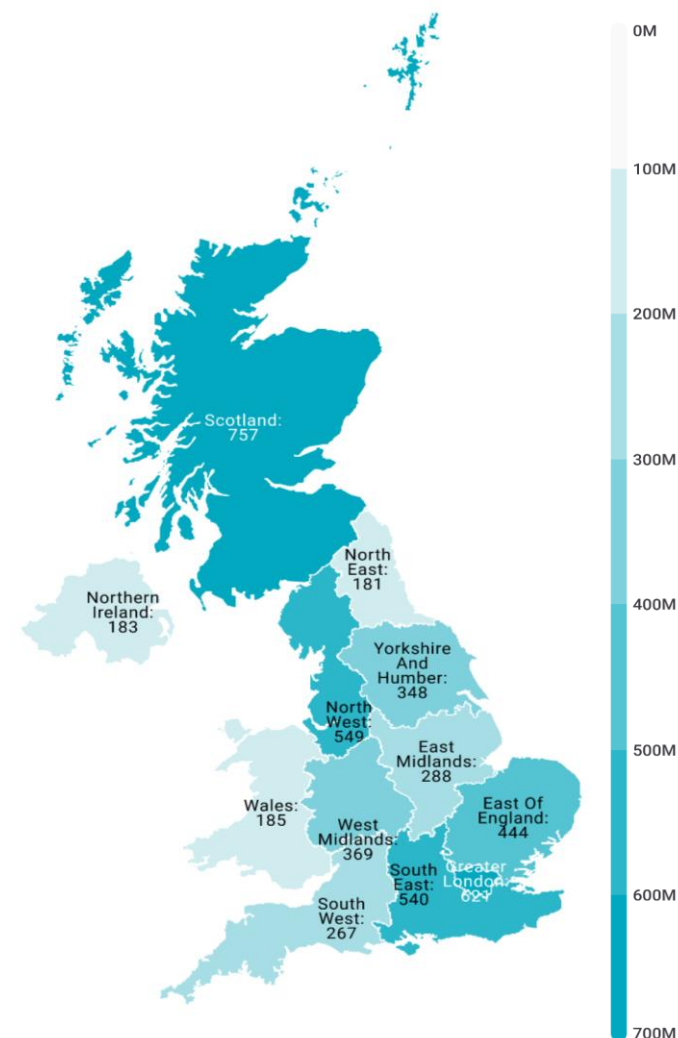

Facturación turística (millones de €) según regiones Reino Unido (2019)

CANARIAS: facturación (mill. de €) según región de origen (NUTS1)

Código Región (NUTS1)	Principales ciudades	
UKC	North-East	Teesside y Newcastle
UKD	North-West	Manchester y Liverpool
UKE	Yorkshire and The Humber	Leeds y Sheffield
UKF	East Midlands	Nottingham
UKG	West Midlands	Birmingham
UKH	East of England	Cambridge
UKI	London	London
UKJ	South-East	Oxford
UKK	South-West	Bristol y Bath
UKL	Wales	Cardiff
UKM	Scotland	Glasgow y Edinburgh
UKN	Northern Ireland	Belfast

Fuente: ISTAC