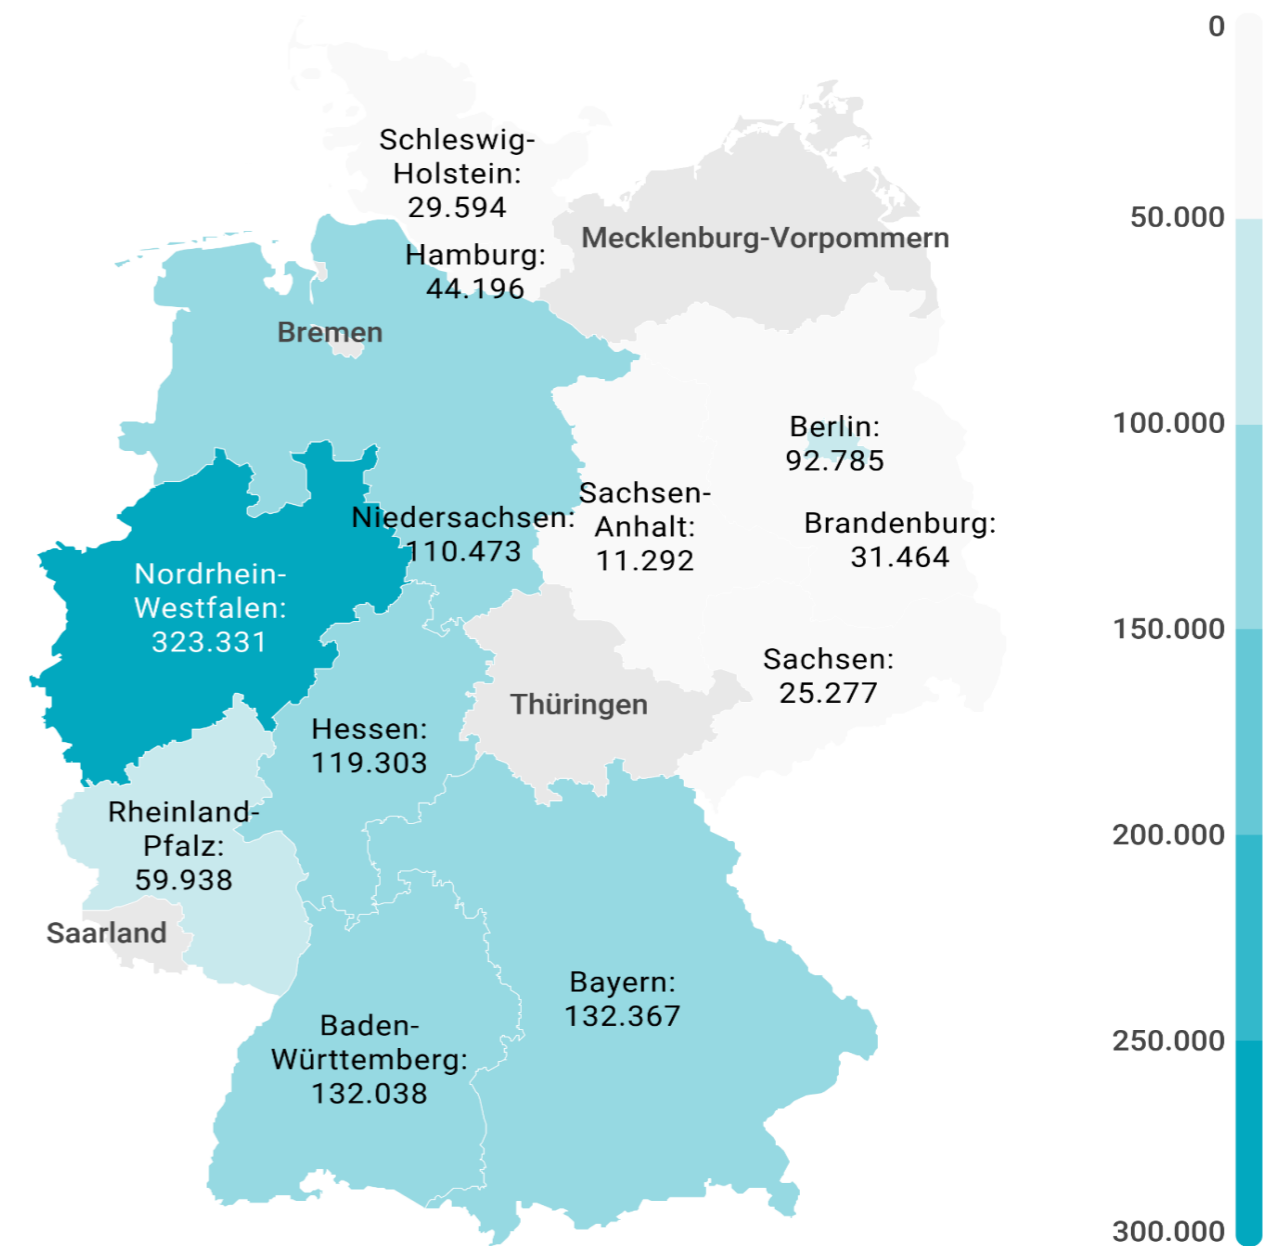

Turismo receptivo según regiones

Alemania (2021)

CANARIAS: llegadas de turistas según región de origen (NUTS1)

Código Región (NUTS1)	Principales ciudades	Peso	
DE1	Baden-Württemberg	Stuttgart, Karlsruhe y Mannheim	11,5%
DE2	Bayern	München, Nürnberg y Augsburg	11,5%
DE3	Berlin	Berlin	8,0%
DE4	Brandenburg	Postdam y Cottbus	2,7%
DE6	Hamburg	Hamburg	3,8%
DE7	Hessen	Frankfurt y Wiesbaden	10,3%
DE9	Niedersachsen	Hannover	9,6%
DE10	Nordrhein-Westfalen	Düsseldorf, Köln, Dortmund y Essen	28,0%
DE11	Rheinland-Pfalz	Koblenz y Kaiserslautern	5,2%
DE12	Sachsen	Dresden y Leipzig	2,2%
DE13	Sachsen-Anhalt	Magdeburg	1,0%
DEF	Schleswig-Holstein	Kiel y Lübeck	2,6%
Otros	Mecklenburg-Vorpommern, Saarland, Bremen y Thüringen	Rostock, Saarbrücken, Bremen y Erfurt (respectivamente)	3,5%

Código Región (NUTS1)	Principales ciudades
DE1	Baden-Württemberg Stuttgart, Karlsruhe y Mannheim
DE2	Bayern München, Nürnberg y Augsburg
DE3	Berlin Berlin
DE4	Brandenburg Postdam y Cottbus
DE6	Hamburg Hamburg
DE7	Hessen Frankfurt y Wiesbaden
DE9	Niedersachsen Hannover
DEA	Nordrhein-Westfalen Düsseldorf, Köln, Dortmund y Essen
DEB	Rheinland-Pfalz Koblenz y Kaiserslautern
DED	Sachsen Dresden y Leipzig
DEE	Sachsen-Anhalt Magdeburg
DEF	Schleswig-Holstein Kiel y Lübeck
Otros	Mecklenburg-Vorpommern, Saarland, Bremen y Thüringen Rostock, Saarbrücken, Bremen y Erfurt (respectivamente)