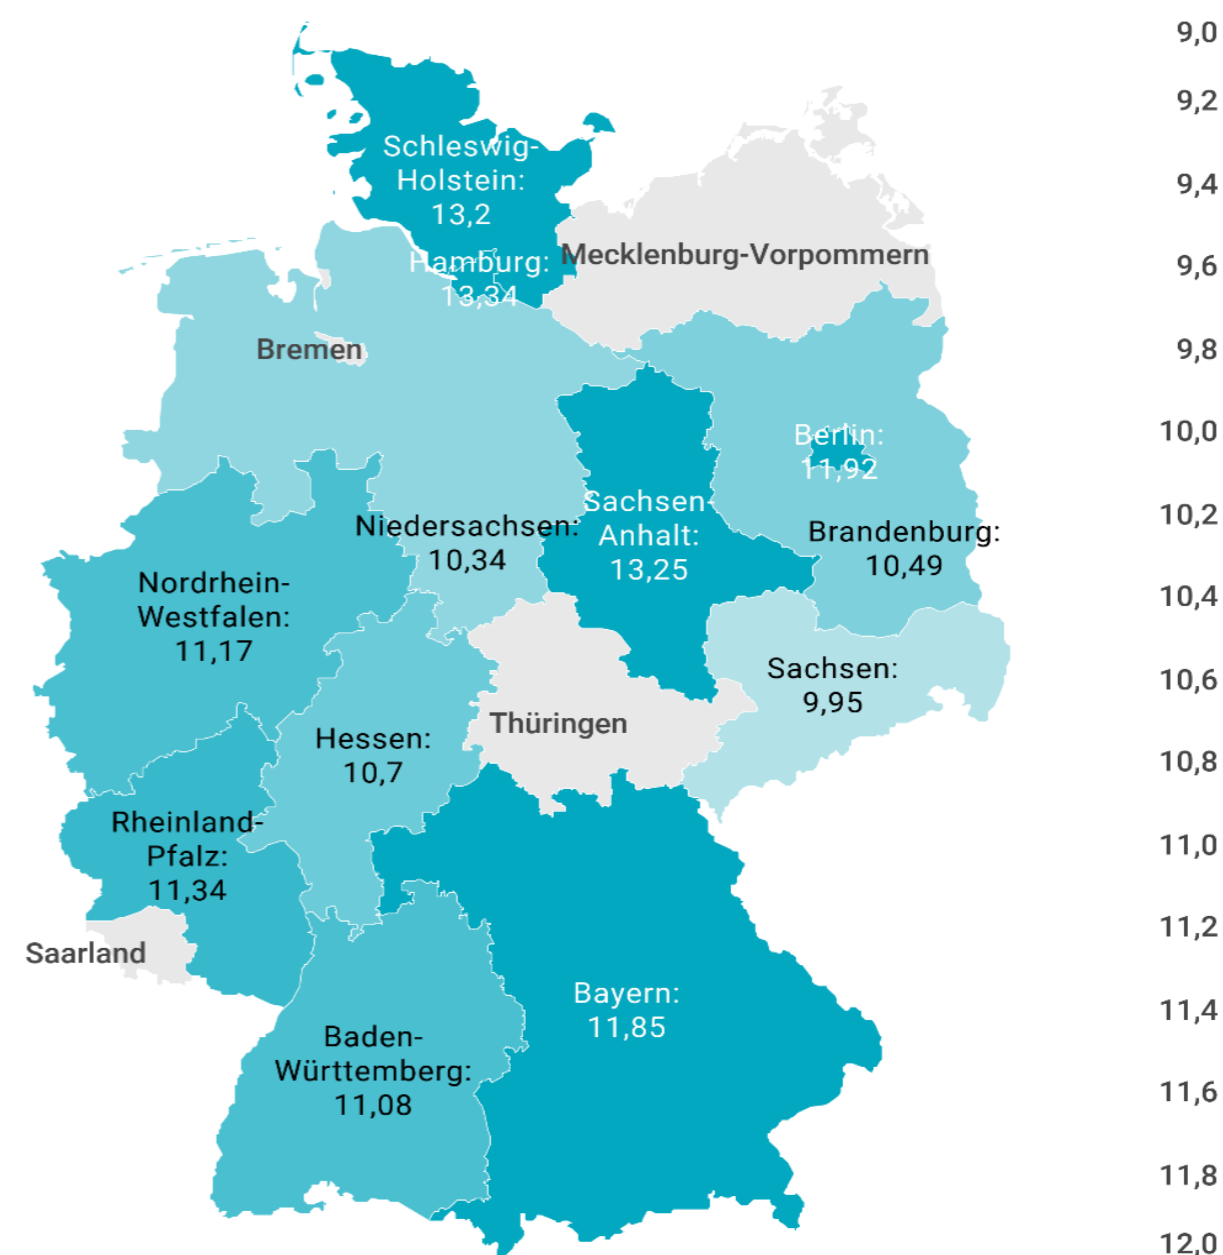

Estancia media según regiones Alemania (2021)

CANARIAS: estancia media (días) según región de origen (NUTS1)

Código Región (NUTS1)	Principales ciudades
DE1	Baden-Württemberg Stuttgart, Karlsruhe y Mannheim
DE2	Bayern München, Nürnberg y Augsburg
DE3	Berlin Berlin
DE4	Brandenburg Postdam y Cottbus
DE6	Hamburg Hamburg
DE7	Hessen Frankfurt y Wiesbaden
DE9	Niedersachsen Hannover
DEA	Nordrhein-Westfalen Düsseldorf, Köln, Dortmund y Essen
DEB	Rheinland-Pfalz Koblenz y Kaiserslautern
DED	Sachsen Dresden y Leipzig
DEE	Sachsen-Anhalt Magdeburg
DEF	Schleswig-Holstein Kiel y Lübeck
Otros	Mecklenburg-Vorpommern, Saarland, Bremen y Thüringen Rostock, Saarbrücken, Bremen y Erfurt (respectivamente)

Fuente: ISTAC

Nota: Para las regiones en gris no se ha podido determinar la estancia media al estar agrupadas en "Otros".