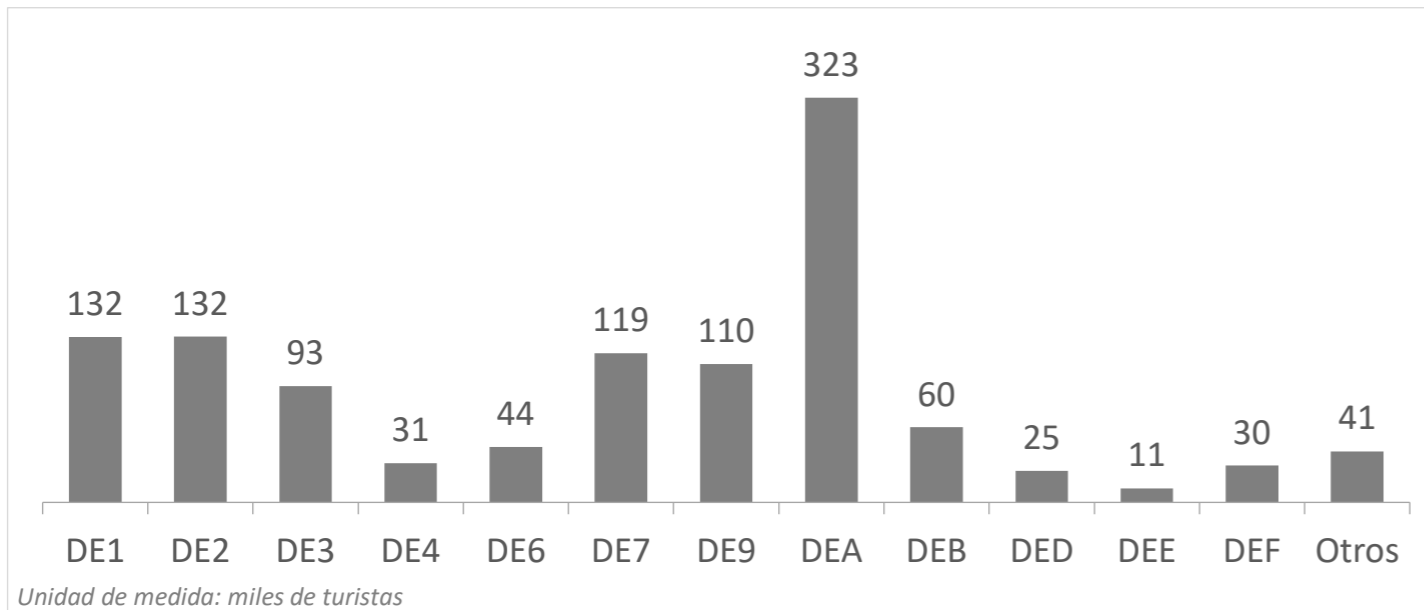

Turismo receptivo según regiones

Alemania (2021)

CANARIAS: llegadas de turistas según región de origen (NUTS1)

Código Región (NUTS1)	Principales ciudades	Peso	
DE1	Baden-Württemberg	Stuttgart, Karlsruhe y Mannheim	11,5%
DE2	Bayern	München, Nürnberg y Augsburg	11,5%
DE3	Berlin	Berlin	8,0%
DE4	Brandenburg	Postdam y Cottbus	2,7%
DE6	Hamburg	Hamburg	3,8%
DE7	Hessen	Frankfurt y Wiesbaden	10,3%
DE9	Niedersachsen	Hannover	9,6%
DE10	Nordrhein-Westfalen	Düsseldorf, Köln, Dortmund y Essen	28,0%
DE11	Rheinland-Pfalz	Koblenz y Kaiserslautern	5,2%
DE12	Sachsen	Dresden y Leipzig	2,2%
DE13	Sachsen-Anhalt	Magdeburg	1,0%
DEF	Schleswig-Holstein	Kiel y Lübeck	2,6%
Otros	Mecklenburg-Vorpommern, Saarland, Bremen y Thüringen	Rostock, Saarbrücken, Bremen y Erfurt (respectivamente)	3,5%