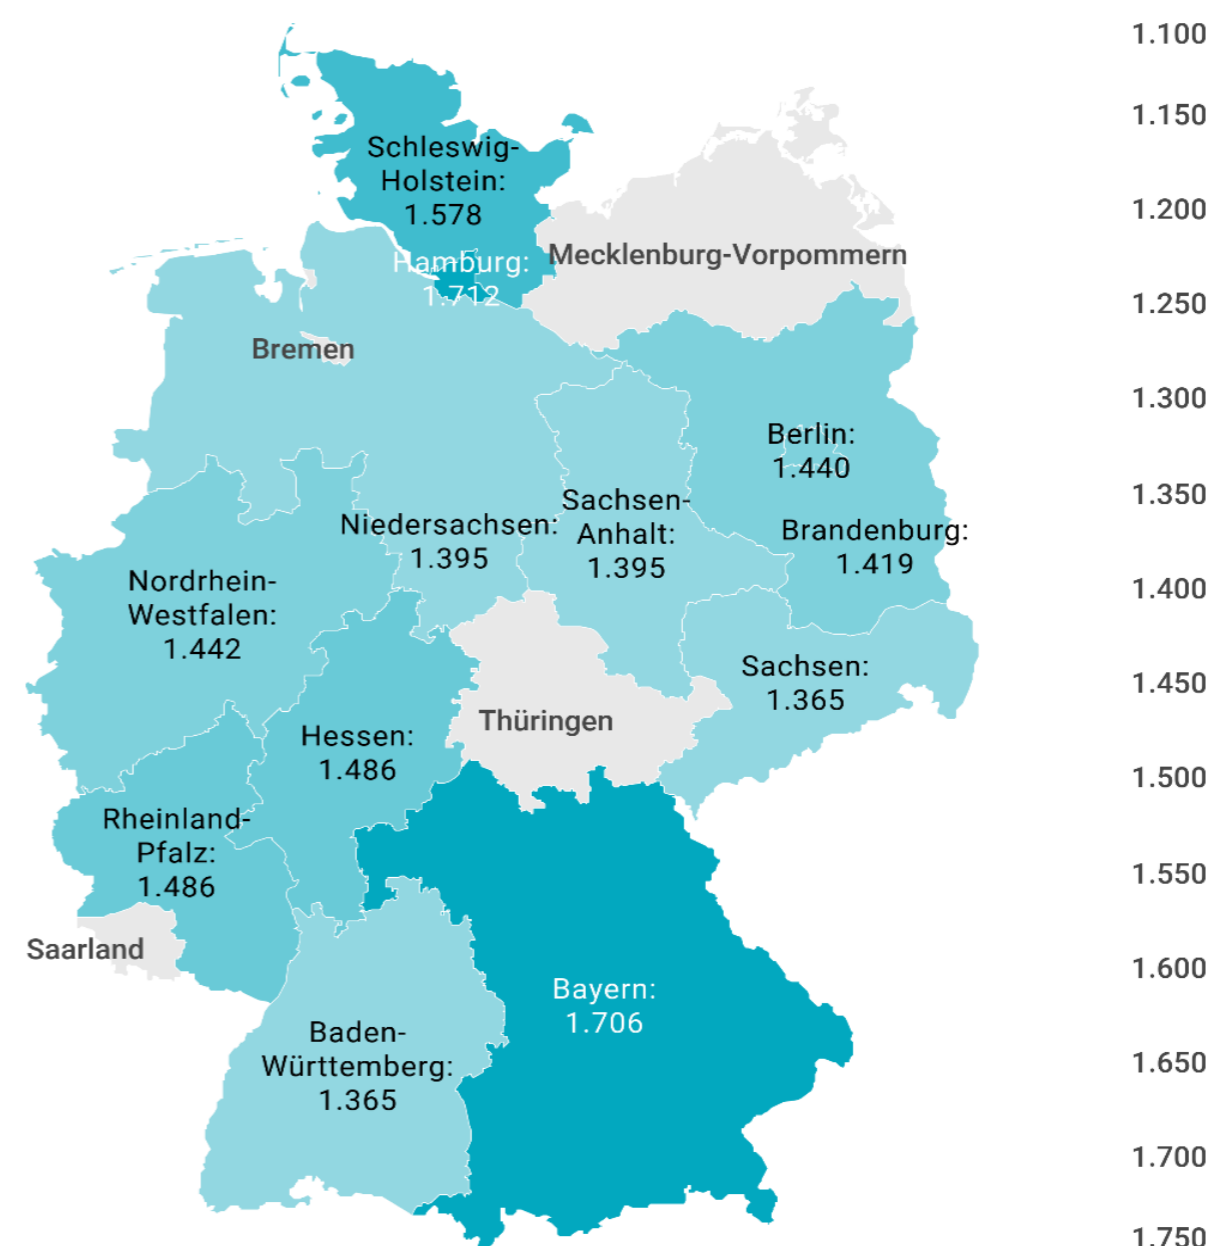

Código Región (NUTS1)	Principales ciudades
DE1	Baden-Württemberg Stuttgart, Karlsruhe y Mannheim
DE2	Bayern München, Nürnberg y Augsburg
DE3	Berlin Berlin
DE4	Brandenburg Postdam y Cottbus
DE6	Hamburg Hamburg
DE7	Hessen Frankfurt y Wiesbaden
DE9	Niedersachsen Hannover
DEA	Nordrhein-Westfalen Düsseldorf, Köln, Dortmund y Essen
DEB	Rheinland-Pfalz Koblenz y Kaiserslautern
DED	Sachsen Dresden y Leipzig
DEE	Sachsen-Anhalt Magdeburg
DEF	Schleswig-Holstein Kiel y Lübeck
Otros	Mecklenburg-Vorpommern, Saarland, Bremen y Thüringen Rostock, Saarbrücken, Bremen y Erfurt (respectivamente)