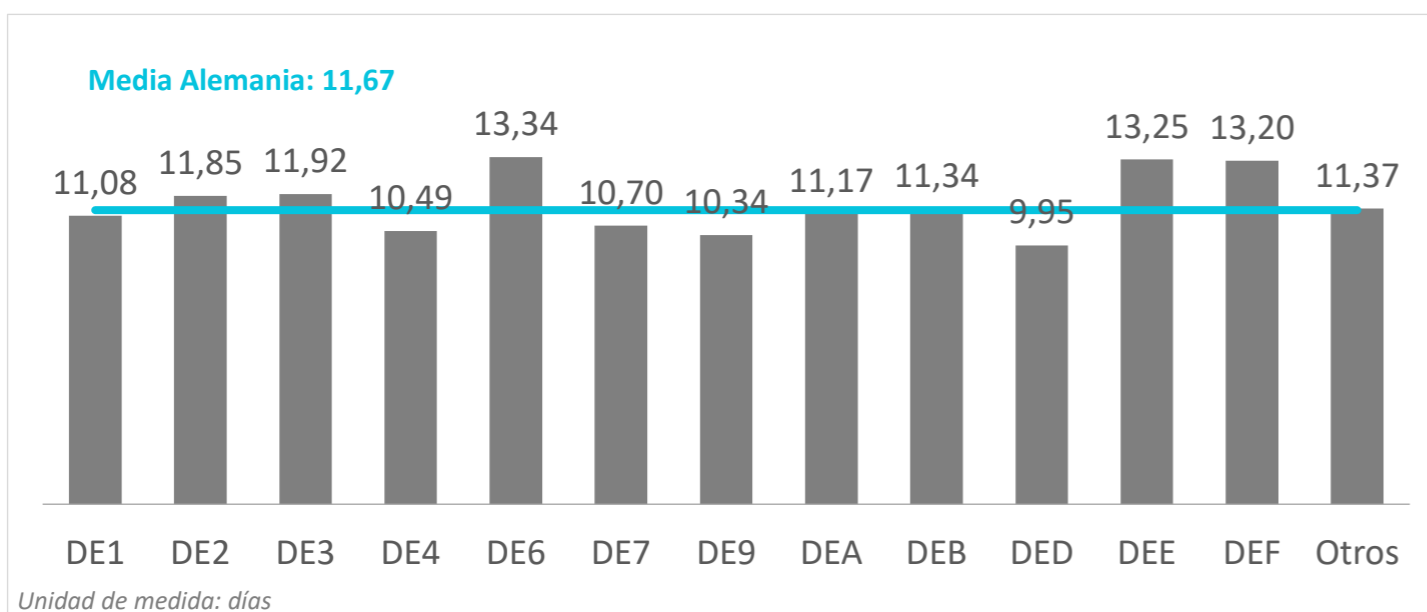

Estancia media según regiones Alemania (2021)

CANARIAS: estancia media (días) según región de origen (NUTS1)

Código Región (NUTS1)	Principales ciudades
DE1	Baden-Württemberg Stuttgart, Karlsruhe y Mannheim
DE2	Bayern München, Nürnberg y Augsburg
DE3	Berlin Berlin
DE4	Brandenburg Postdam y Cottbus
DE6	Hamburg Hamburg
DE7	Hessen Frankfurt y Wiesbaden
DE9	Niedersachsen Hannover
DEA	Nordrhein-Westfalen Düsseldorf, Köln, Dortmund y Essen
DEB	Rheinland-Pfalz Koblenz y Kaiserslautern
DED	Sachsen Dresden y Leipzig
DEE	Sachsen-Anhalt Magdeburg
DEF	Schleswig-Holstein Kiel y Lübeck
Otros	Mecklenburg-Vorpommern, Saarland, Bremen y Thüringen Rostock, Saarbrücken, Bremen y Erfurt (respectivamente)

Fuente: ISTAC

Nota: Para las regiones en gris no se ha podido determinar la estancia media al estar agrupadas en "Otros".