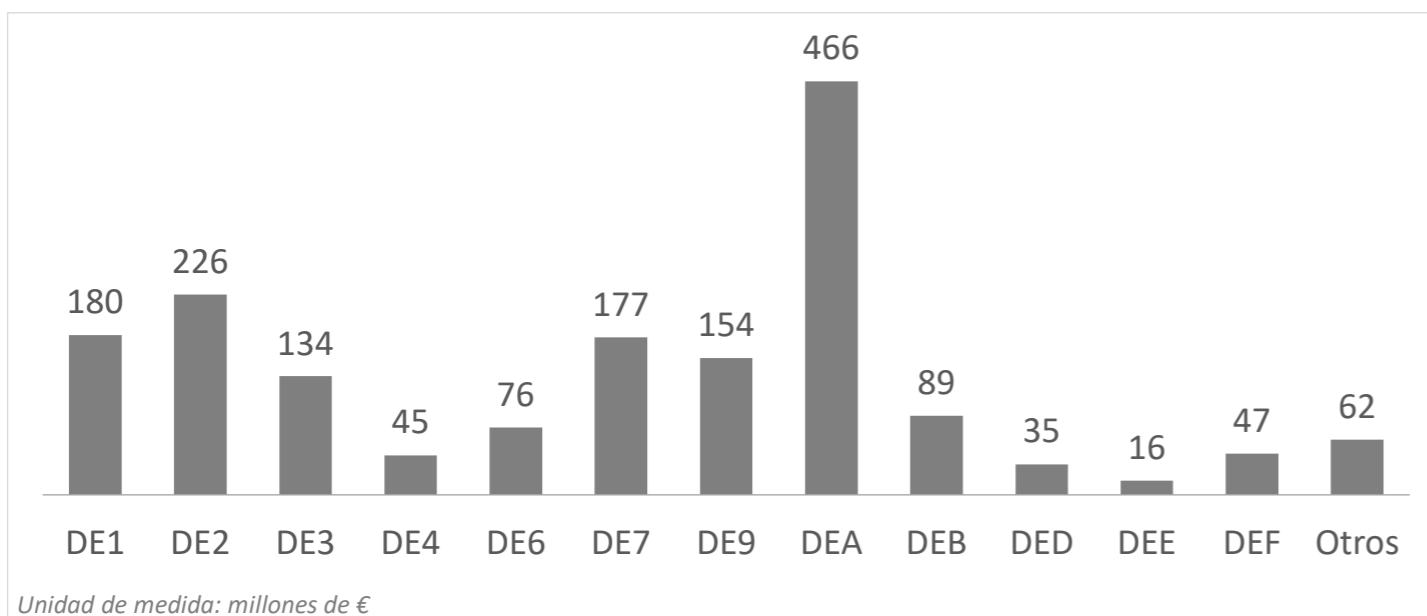

Facturación turística (millones de €) según regiones Alemania (2021)

CANARIAS: facturación (mill. de €) según región de origen (NUTS1)

Código Región (NUTS1)	Principales ciudades
DE1	Baden-Württemberg Stuttgart, Karlsruhe y Mannheim
DE2	Bayern München, Nürnberg y Augsburg
DE3	Berlin Berlin
DE4	Brandenburg Postdam y Cottbus
DE6	Hamburg Hamburg
DE7	Hessen Frankfurt y Wiesbaden
DE9	Niedersachsen Hannover
DEA	Nordrhein-Westfalen Düsseldorf, Köln, Dortmund y Essen
DEB	Rheinland-Pfalz Koblenz y Kaiserslautern
DED	Sachsen Dresden y Leipzig
DEE	Sachsen-Anhalt Magdeburg
DEF	Schleswig-Holstein Kiel y Lübeck
Otros	Mecklenburg-Vorpommern, Saarland, Bremen y Thüringen Rostock, Saarbrücken, Bremen y Erfurt (respectivamente)

Fuente: ISTAC

Nota: Para las regiones en gris no se ha podido determinar la facturación al estar agrupadas en "Otros".