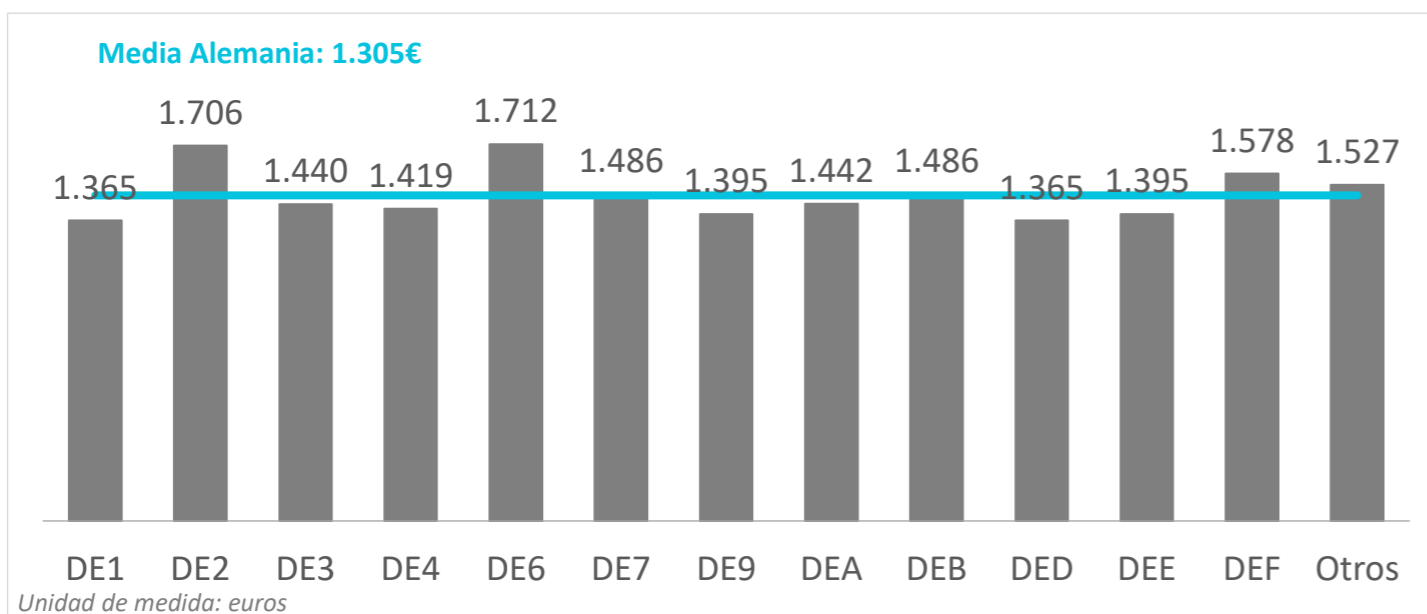

Gasto por turista y viaje según regiones Alemania (2021)

CANARIAS: gasto por turista y viaje según región de origen (NUTS1)

Código Región (NUTS1)	Principales ciudades
DE1	Baden-Württemberg Stuttgart, Karlsruhe y Mannheim
DE2	Bayern München, Nürnberg y Augsburg
DE3	Berlin Berlin
DE4	Brandenburg Postdam y Cottbus
DE6	Hamburg Hamburg
DE7	Hessen Frankfurt y Wiesbaden
DE9	Niedersachsen Hannover
DEA	Nordrhein-Westfalen Düsseldorf, Köln, Dortmund y Essen
DEB	Rheinland-Pfalz Koblenz y Kaiserslautern
DED	Sachsen Dresden y Leipzig
DEE	Sachsen-Anhalt Magdeburg
DEF	Schleswig-Holstein Kiel y Lübeck
Otros	Mecklenburg-Vorpommern, Saarland, Bremen y Thüringen Rostock, Saarbrücken, Bremen y Erfurt (respectivamente)