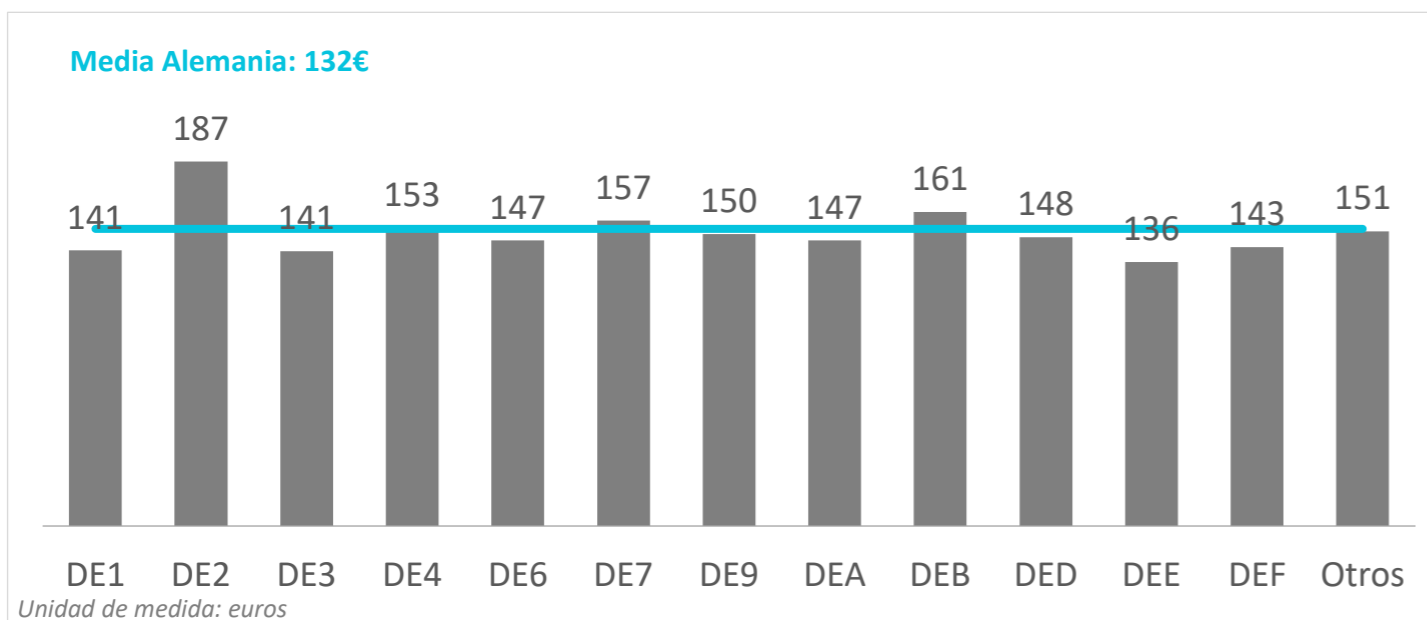

Gasto por turista y día según regiones Alemania (2021)

CANARIAS: gasto por turista y día según región de origen (NUTS1)

Código Región (NUTS1)	Principales ciudades
DE1	Baden-Württemberg Stuttgart, Karlsruhe y Mannheim
DE2	Bayern München, Nürnberg y Augsburg
DE3	Berlin Berlin
DE4	Brandenburg Postdam y Cottbus
DE6	Hamburg Hamburg
DE7	Hessen Frankfurt y Wiesbaden
DE9	Niedersachsen Hannover
DEA	Nordrhein-Westfalen Düsseldorf, Köln, Dortmund y Essen
DEB	Rheinland-Pfalz Koblenz y Kaiserslautern
DED	Sachsen Dresden y Leipzig
DEE	Sachsen-Anhalt Magdeburg
DEF	Schleswig-Holstein Kiel y Lübeck
Otros	Mecklenburg-Vorpommern, Saarland, Bremen y Thüringen Rostock, Saarbrücken, Bremen y Erfurt (respectivamente)