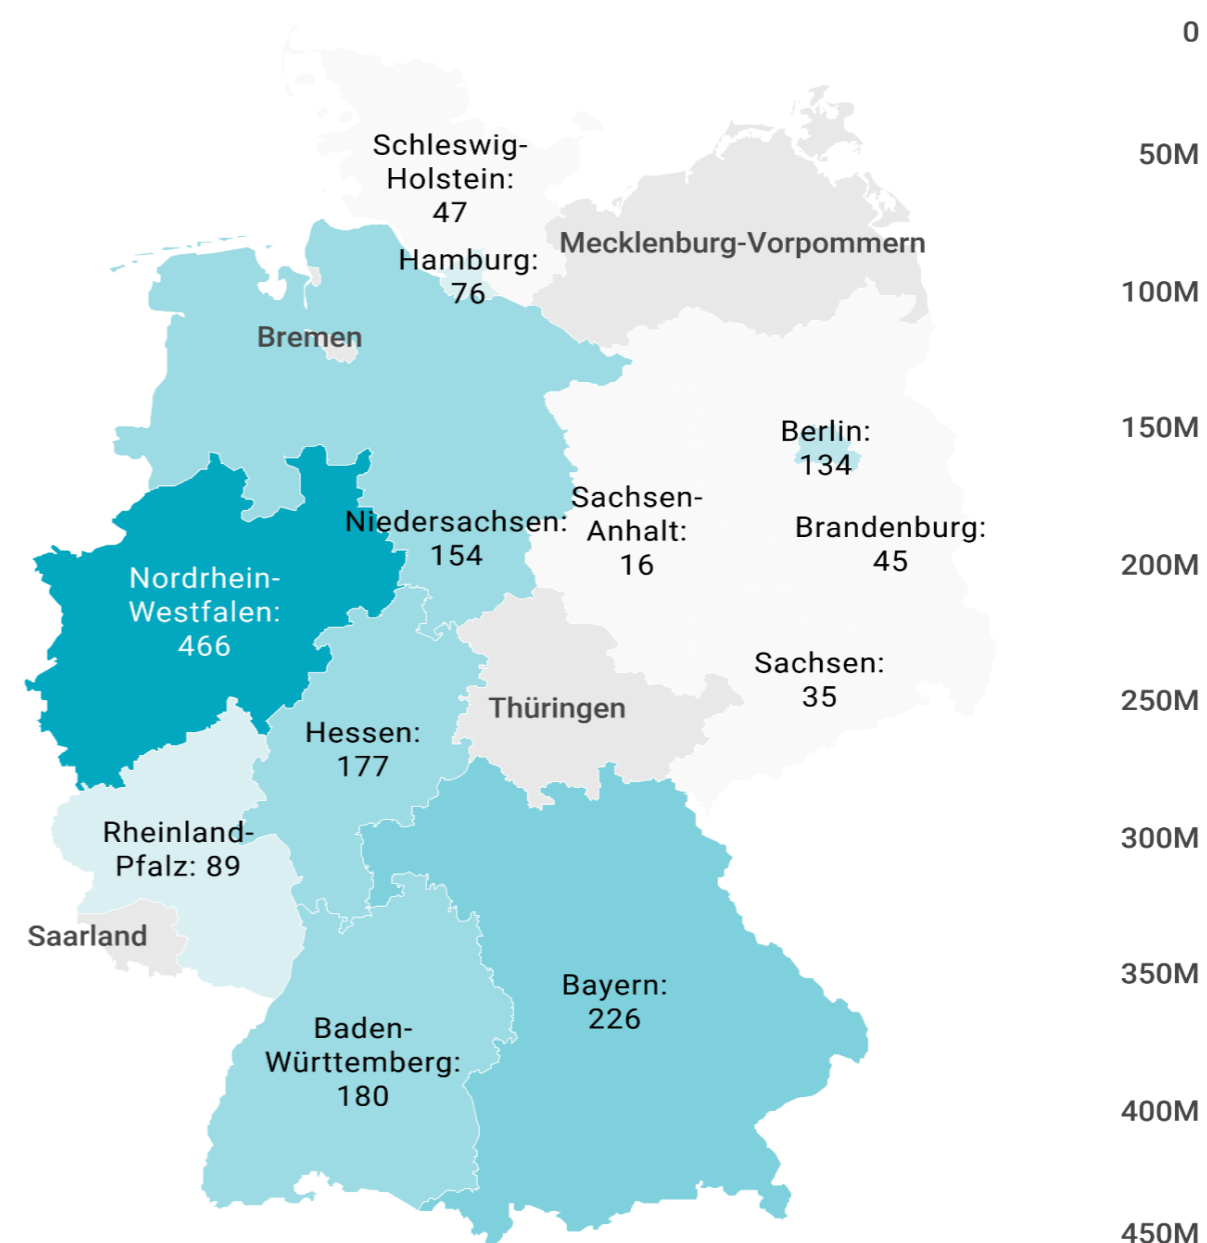

Turismo receptivo según regiones

Alemania (2021)

CANARIAS: llegadas de turistas según región de origen (NUTS1)

Código Región (NUTS1)	Principales ciudades	Peso	
DE1	Baden-Württemberg	Stuttgart, Karlsruhe y Mannheim	11,5%
DE2	Bayern	München, Nürnberg y Augsburg	11,5%
DE3	Berlin	Berlin	8,0%
DE4	Brandenburg	Postdam y Cottbus	2,7%
DE6	Hamburg	Hamburg	3,8%
DE7	Hessen	Frankfurt y Wiesbaden	10,3%
DE9	Niedersachsen	Hannover	9,6%
DE10	Nordrhein-Westfalen	Düsseldorf, Köln, Dortmund y Essen	28,0%
DE11	Rheinland-Pfalz	Koblenz y Kaiserslautern	5,2%
DE12	Sachsen	Dresden y Leipzig	2,2%
DE13	Sachsen-Anhalt	Magdeburg	1,0%
DEF	Schleswig-Holstein	Kiel y Lübeck	2,6%
Otros	Mecklenburg-Vorpommern, Saarland, Bremen y Thüringen	Rostock, Saarbrücken, Bremen y Erfurt (respectivamente)	3,5%

Código Región (NUTS1)	Principales ciudades
DE1	Baden-Württemberg Stuttgart, Karlsruhe y Mannheim
DE2	Bayern München, Nürnberg y Augsburg
DE3	Berlin Berlin
DE4	Brandenburg Postdam y Cottbus
DE6	Hamburg Hamburg
DE7	Hessen Frankfurt y Wiesbaden
DE9	Niedersachsen Hannover
DEA	Nordrhein-Westfalen Düsseldorf, Köln, Dortmund y Essen
DEB	Rheinland-Pfalz Koblenz y Kaiserslautern
DED	Sachsen Dresden y Leipzig
DEE	Sachsen-Anhalt Magdeburg
DEF	Schleswig-Holstein Kiel y Lübeck
Otros	Mecklenburg-Vorpommern, Saarland, Bremen y Thüringen Rostock, Saarbrücken, Bremen y Erfurt (respectivamente)