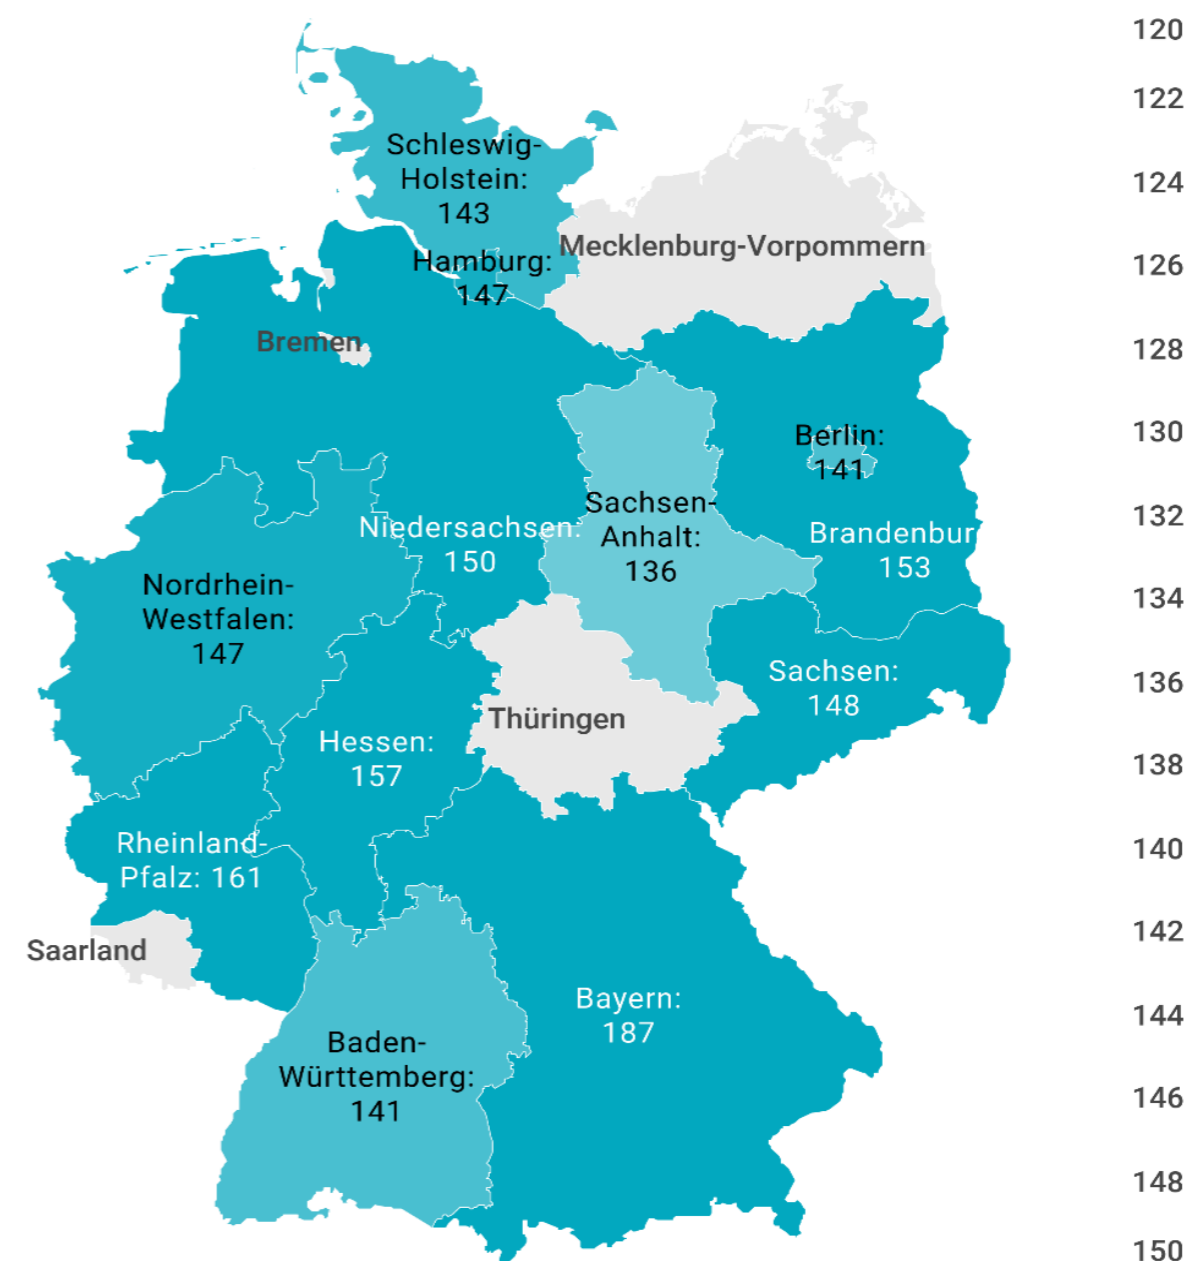

Código Región (NUTS1)	Principales ciudades
DE1	Baden-Württemberg Stuttgart, Karlsruhe y Mannheim
DE2	Bayern München, Nürnberg y Augsburg
DE3	Berlin Berlin
DE4	Brandenburg Postdam y Cottbus
DE6	Hamburg Hamburg
DE7	Hessen Frankfurt y Wiesbaden
DE9	Niedersachsen Hannover
DEA	Nordrhein-Westfalen Düsseldorf, Köln, Dortmund y Essen
DEB	Rheinland-Pfalz Koblenz y Kaiserslautern
DED	Sachsen Dresden y Leipzig
DEE	Sachsen-Anhalt Magdeburg
DEF	Schleswig-Holstein Kiel y Lübeck
Otros	Mecklenburg-Vorpommern, Saarland, Bremen y Thüringen Rostock, Saarbrücken, Bremen y Erfurt (respectivamente)

Fuente: ISTAC

Nota: Para las regiones en gris no se ha podido determinar la facturación al estar agrupadas en "Otros".

Gasto por turista y día según regiones Alemania (2021)

CANARIAS: gasto por turista y día según región de origen (NUTS1)