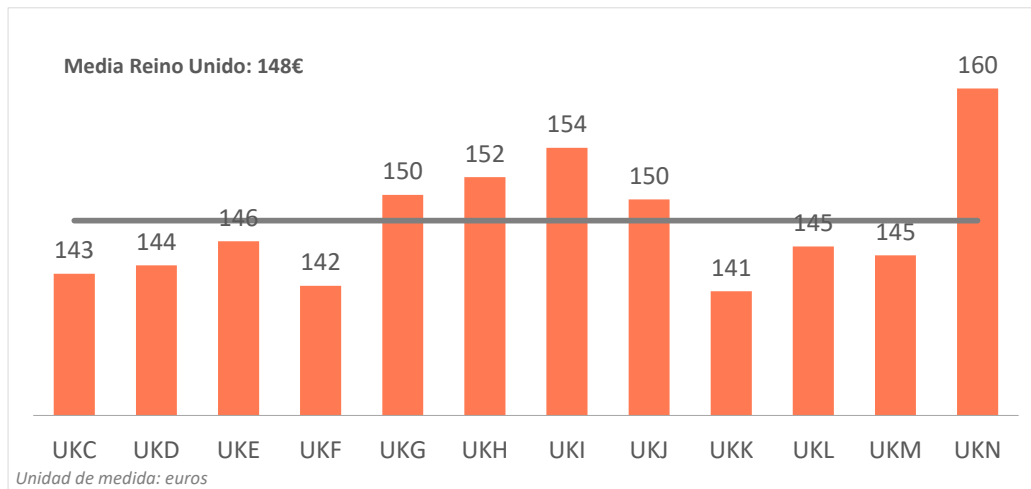

Gasto por turista y día según regiones Reino Unido (2018)

CANARIAS: gasto por turista y día según región de origen (NUTS1)

| Código Región (NUTS1) | Principales ciudades | |
|-----------------------|--------------------------|------------------------|
| UKC | North-East | Teesside y Newcastle |
| UKD | North-West | Manchester y Liverpool |
| UKE | Yorkshire and The Humber | Leeds y Sheffield |
| UKF | East Midlands | Nottingham |
| UKG | West Midlands | Birmingham |
| UKH | East of England | Cambridge |
| UKI | London | London |
| UKJ | South-East | Oxford |
| UKK | South-West | Bristol y Bath |
| UKL | Wales | Cardiff |
| UKM | Scotland | Glasgow y Edinburgh |
| UKN | Northern Ireland | Belfast |